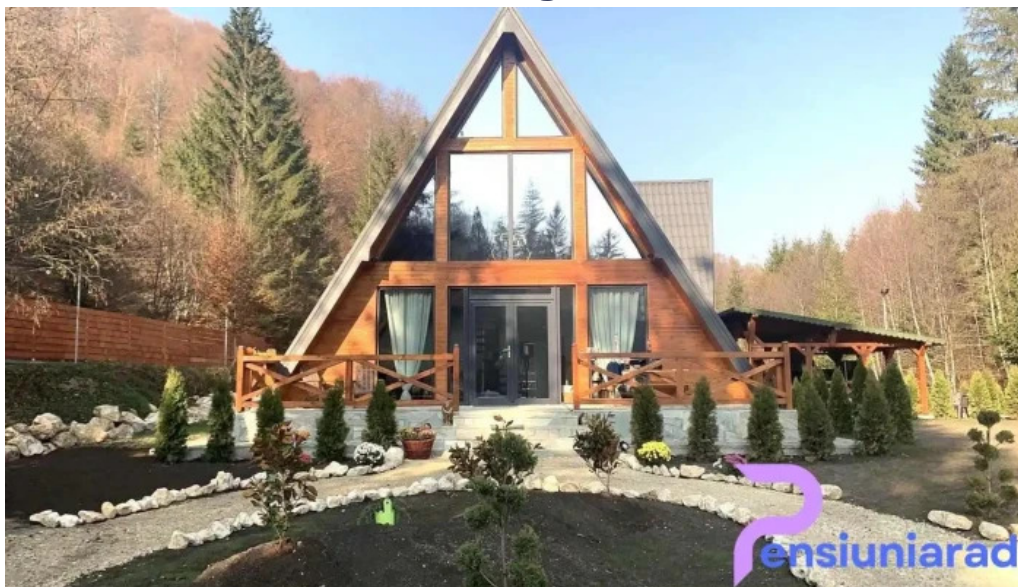

Deschis 24 de ore

Joi

Deschis 24 de ore

Vineri

Deschis 24 de ore

Sâmb?t?

Deschis 24 de ore

Duminic?

Deschis 24 de ore

s? modifica?i orice informa?ii pe care îl crede?i nu este exact privind acest portal, v? solicit?m trimit?i un mesaj ?i s? îl remediem cât mai curând posibil|la cea mai mare vitez?|rapid}. Anticipat v? mul?umesc pentru cooperare.

Imagini

Campulung chalet a frame campulung campulung