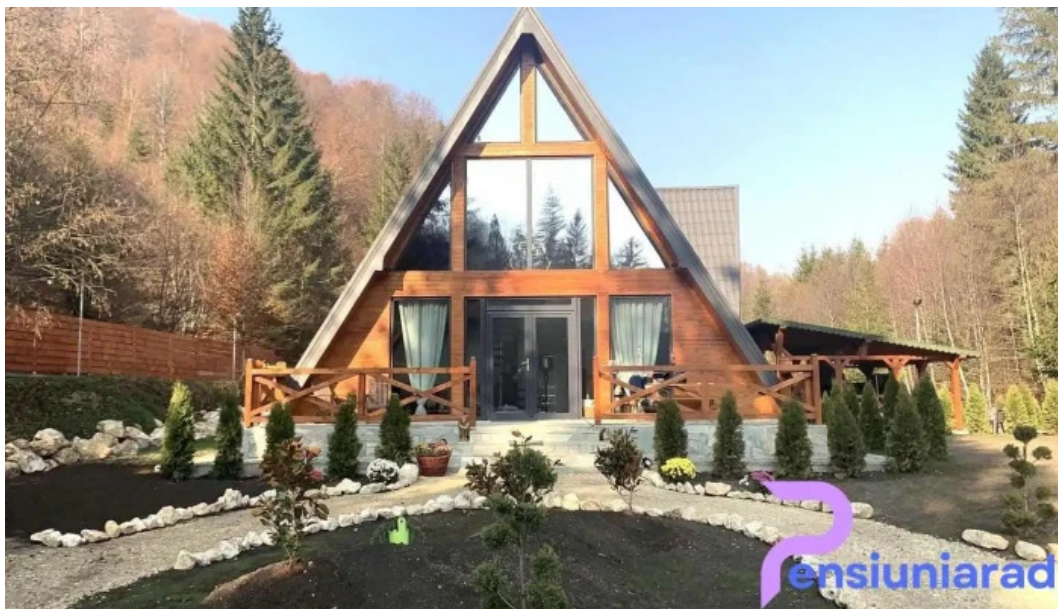

## Campulung Chalet - A Frame Campulung - Câmpulung câmpulung

I'm not a robot 

Publicat pe: 29/03/25	Vizualiz?ri: 297
Comentarii: 0	Vezi comentariile
Voturi: 33	Scor: 4.8

[https://www.pensiuniarad.ro/Închiriere-cabane/campulung/campulung-chalet-a-frame-campulung-campulung\\_180686.php](https://www.pensiuniarad.ro/Închiriere-cabane/campulung/campulung-chalet-a-frame-campulung-campulung_180686.php)

## *Campulung Chalet - A Frame Campulung - Câmpulung*

### **Închiriere Cabane Câmpulung - A Frame Câmpulung**

Câmpulung, un loc deosebit în inima naturii, ofer? oportunit??i unice pentru cei care caut? relaxare ?i aventur?. În acest cadru pitoresc, cabana A Frame Câmpulung se eviden?iaz? ca o op?iune ideal? pentru vacan?e de neuitat.

### **De ce s? alegi A Frame Câmpulung?**

Cabana A Frame este perfect? pentru familii, grupuri de prieteni sau cupluri care doresc s? se bucure de lini?tea ?i frumuse?ea natural?. Designul s?u

caracteristic nu doar c? adaug? farmec, dar ?i func?ionalitate, oferind spa?ii confortabile ?i primitive.