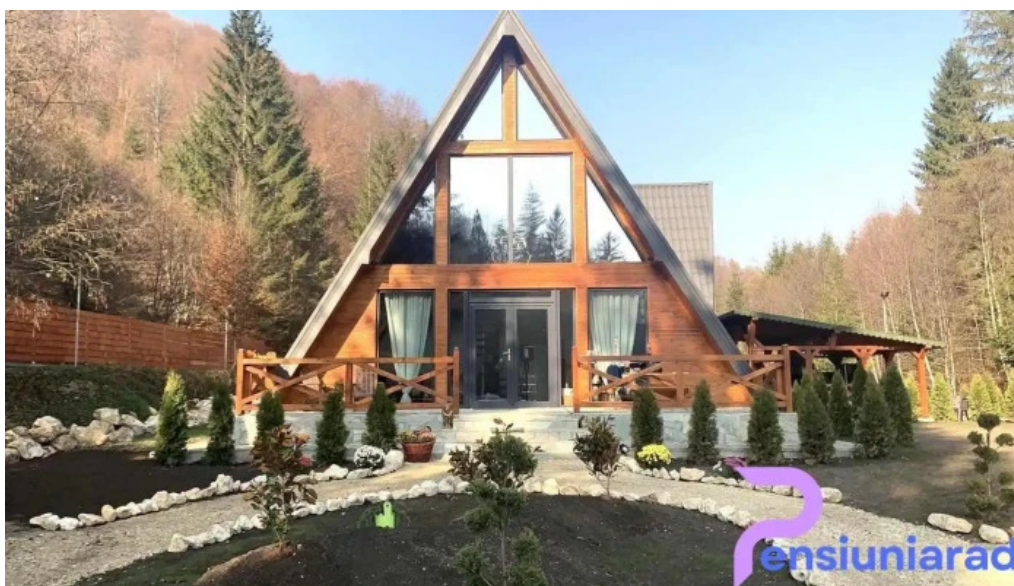

Campulung chalet a frame campulung catalog

Etichete

familii, neuitat, cabanei, confortabile, relaxare, pitoresc, naturii, grupuri, peisaje, deschis, fiecare, deosebit

Conținut similar

- **5.0 *** *A-Frame Bosanci - Suceava*
- **5.0 *** *Chalet Ciocanesti - Ciocănești*
- **4.9 *** *Chalet Hovel - Măstirea Humorului*
- **4.7 *** *Hanul Bucovinei - Câmpulung Moldovenesc*
- **4.6 *** *Pensiunea Delia - Vatra Moldoviței*
- **4.4 *** *Cabana pârâul rece - Vatra Dornei*
- **4.6 *** *Cazare Cârlibaba - Cârlibaba*
- **3.6 *** *Brodina - Brodina*
- **4.2 *** *Comuna Țerbuți - Romania*
- **4.5 *** *Piatra Runcului - Vatra Moldoviței*

Categorii

atracție turistică