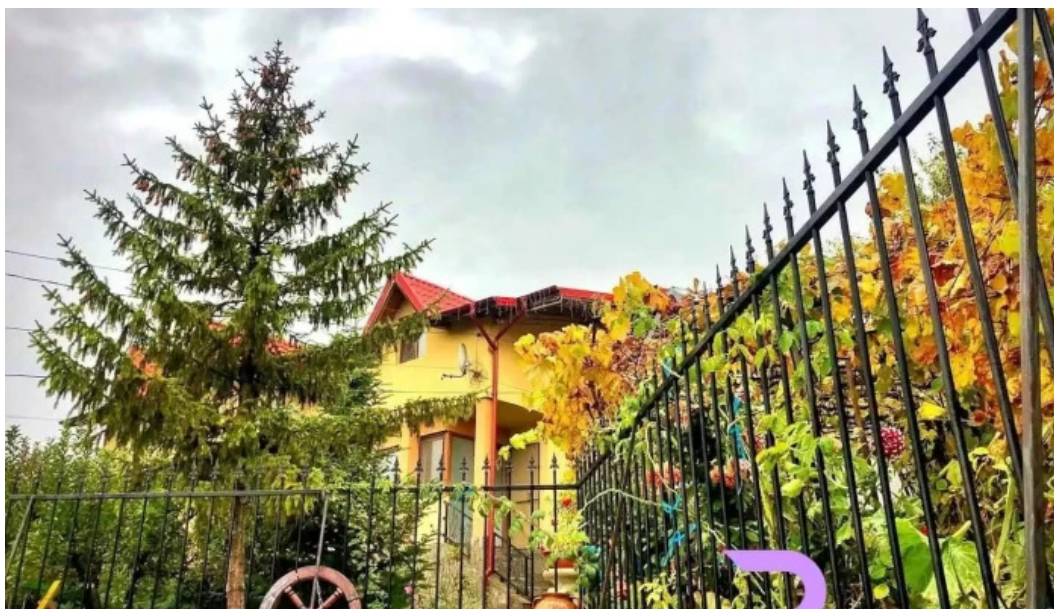

sl?nic

Vila Portas - SI?nic

Descoper? Vila Portas din SI?nic V?ciou

Vila Portas, situat? în frumoasa destina?ie turistic? SI?nic V?ciou, este un loc ideal pentru cei care doresc s? se bucure de natur? ?i relaxare. Aceast? vil? a devenit rapid popular? datorit? facilit??ilor sale excelente ?i accesibilit??ii superioare.

Accesibilitate pentru to?i

Unul dintre cele mai importante aspecte ale Vilei Portas este ****accesibilitatea**** oferit? tuturor vizitatorilor. Vila dispune de o ****intrare accesibil? pentru persoane**

Experiențe memorabile

Vizitatorii au avut ocazia să se bucure de peisajele superbe din jur, să participe la diverse activități recreative și să exploreze frumusețea naturală a zonei. Vila Portas promite o experiență de neuitat, adaptată nevoilor fiecărui oaspete.

Concluzie

Fie că ești în căutarea unei escapade romantice sau a unei vacanțe în familie, Vila Portas din Sînic Văciou reprezintă o alegere excelentă. Cu ****accesibilitate**** garantată și facilități de top, această vilă se dovedește a fi un adevărat refugiu pentru toți cei care își doresc o vacanță reușită.