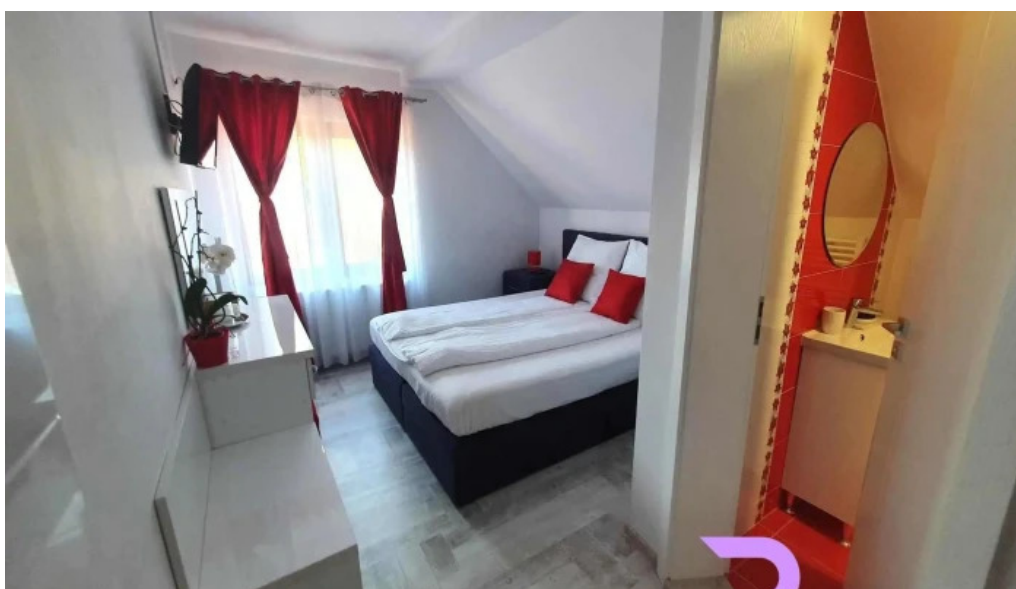

Pensiunea dawa camere

Etichete

Locuri accesibile pentru persoane în scaun cu roțile, Parcare accesibil? pentru persoane în scaun cu roțile, Accesibilitate, Toalet? accesibil? pentru persoanele în scaun cu roțile

Con?inut similar

4.5 * *Hanul Arini? - Gura Humorului*

4.6 * *Hanul Teilor - D?ne?ti*

4.5 * *Hanul Moara cu Noroc - Ineu*

4.7 * *Mo?ia din P?dure - H?n?e?ti*