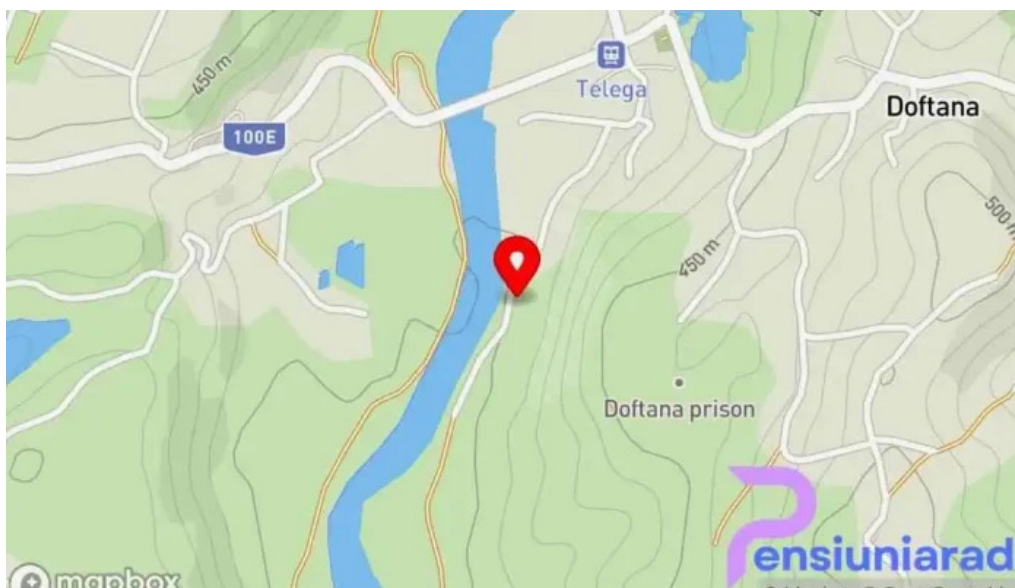

Casa de pe rau cazare in prahova videoclipuri

Casa de pe rau cazare in prahova hart?