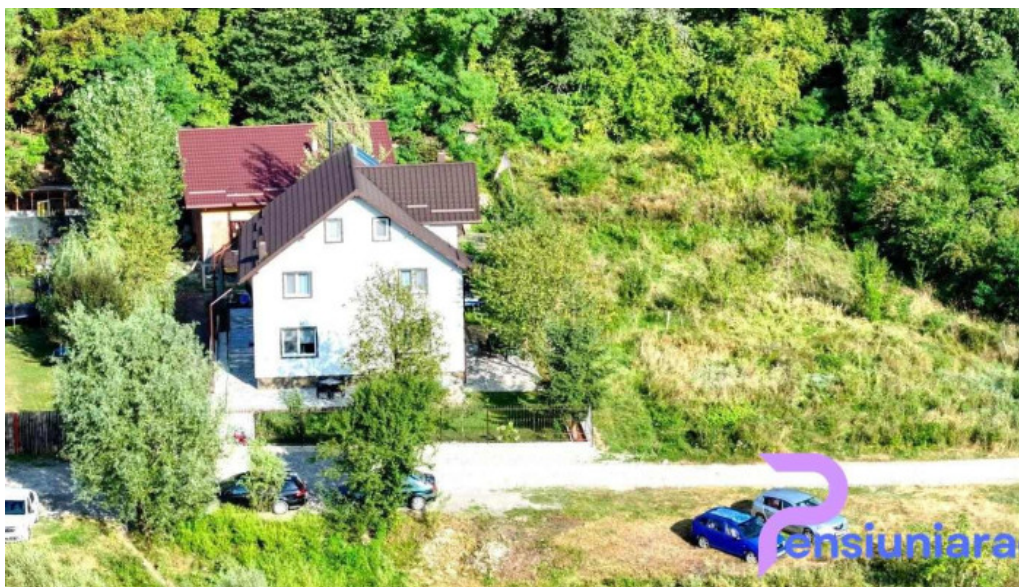

Casa de pe rau cazare in prahova de la vizitatori