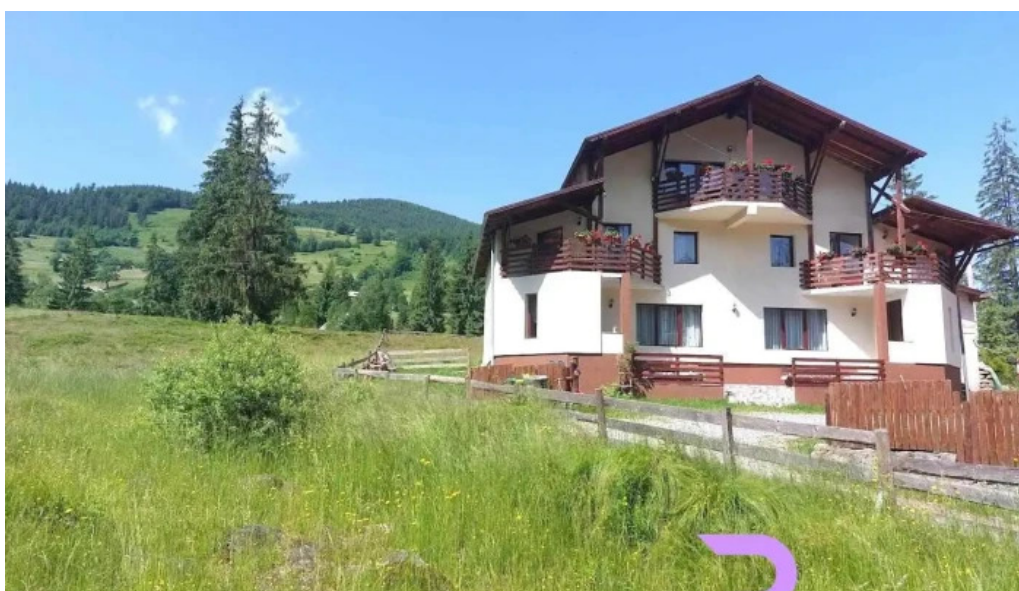

Casa nico nelu duplex sat galbena nr 426a