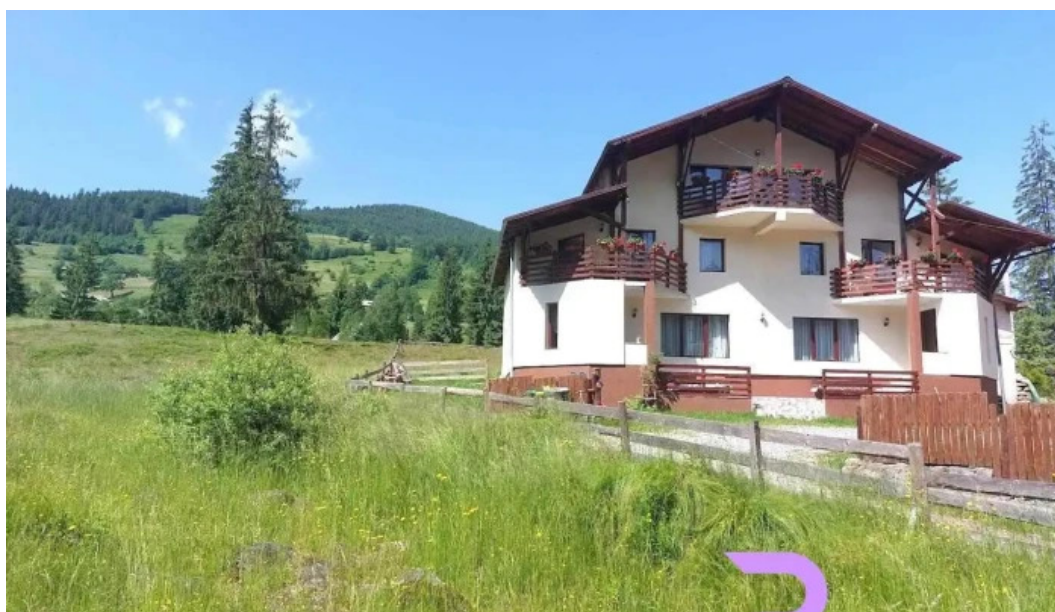

https://www.pensiuniarad.ro/unitate-de-cazare-rural/f/sat-galbena-nr-426a/casa-nico-nelu-duplex-sat-galbena-nr-426a_196022.php

sat galbena nr 426a

Casa Nico Nelu Duplex - Sat Galbena Nr 426a

Descoper? Casa Nico Nelu Duplex - O Unitate de Cazare Rural? de Excep?ie

În inima satului Galbena, nr. 426a, se afl? ****Casa Nico Nelu Duplex****, o unitate de cazare rural? care promite o experien?? autentic? ?i reconfortant? pentru to?i cei care îi trec pragul. Aceast? loca?ie este ideal? atât pentru familii, cât ?i pentru grupuri de prieteni care doresc s? evadeze din agita?ia cotidian?.

Atmosfera Calm? ?i Primitoare

Casa Nico Nelu Duplex ofer? o atmosfer? cald? ?i primitoare, unde oaspe?ii pot savura lini?tea ?i frumuse?ea naturii. Dotat? cu toate facilit???ile necesare, unitatea asigur? confortul dorit pentru o ?edere pl?cut?. Fiecare detaliu a fost g?ndit cu aten?ie pentru a crea un spa?iu ?n care vizitatorii s? se simt? ca acas?.

Activit???i Diverse ?n Apropiere

Situat? ?ntr-o zon? pitoreasc?, Casa Nico Nelu Duplex este punctul de plecare perfect pentru a explora frumuse?ile naturale ale zonei. Fie c? alegi s? faci drume?ii, plimb?ri cu bicicleta sau s? te bucuri de peisajele idilice, vei g?si ?ntotdeauna ceva de f?cut. Localnicii sunt mereu dornici s? ?mp?rt???easc? tradi?iile ?i obiceiurile locului, ceea ce adaug? o not? special? experien?ei tale.