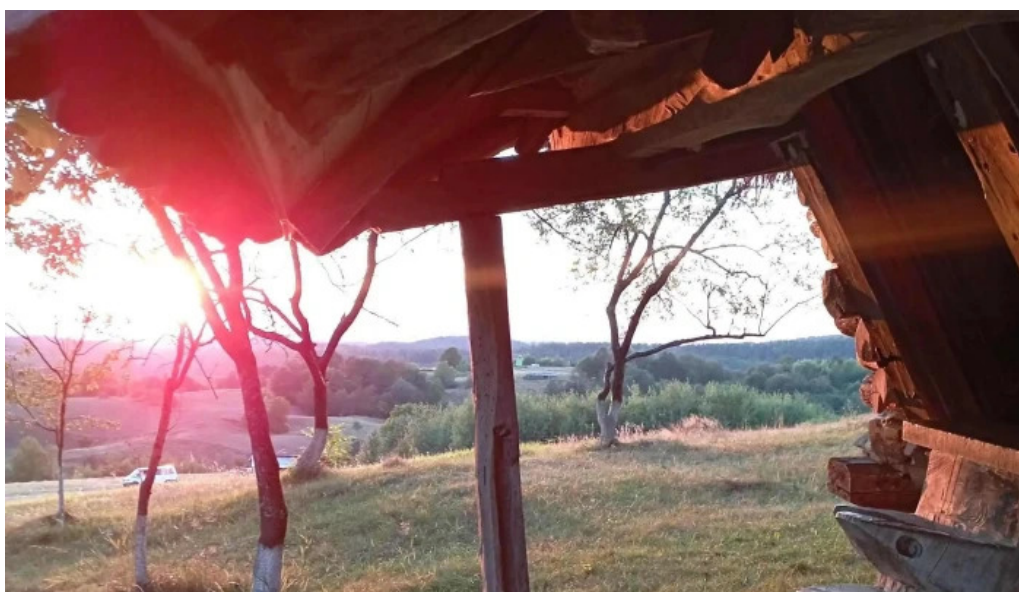

Traditional casa experience srl videoclipuri

Traditional casa experience srl telefon