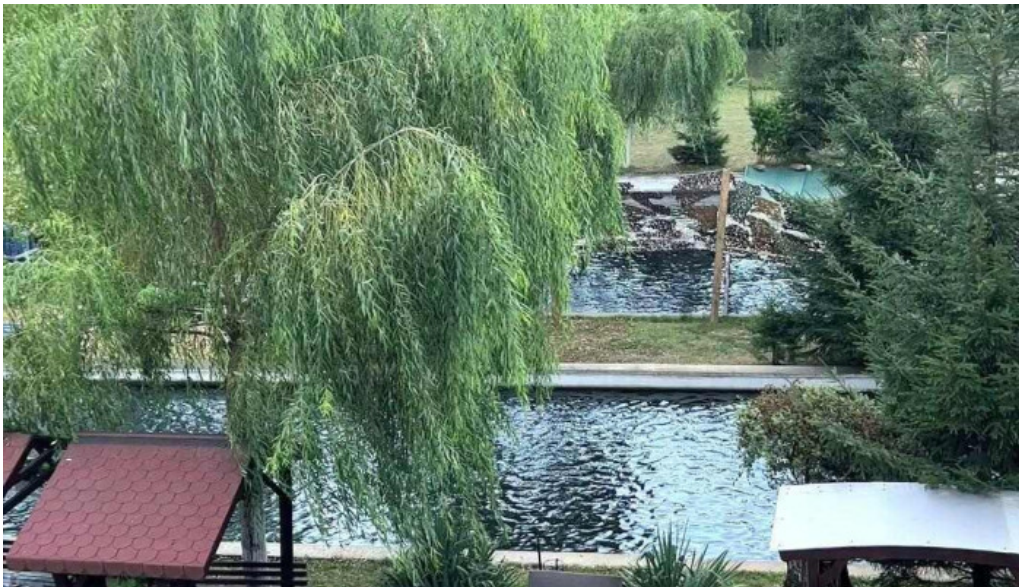

Pastravaria cascada rausor videoclipuri