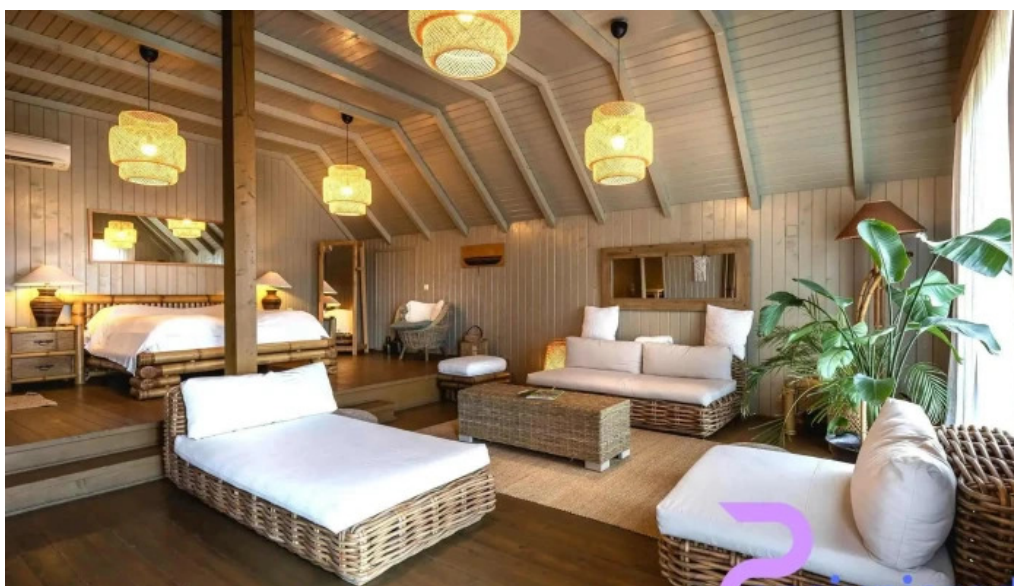

Green village resort camere

Etichete

diverse, romantice, village, recreative, cupluri, resortului, relaxare, localitate, vizitatorii, gheorghe, familii, pitoreasca

Conținut similar

4.6 * *Due Fratelli Village Resort - ?inteu*

4.8 * *Green Resort ?uncuiu? - ?uncuiu?*

5.0 * *Garden village retreat - Bughea De Sus*

4.5 * *Green House - Podu Dâmbovi?ei*

4.9 * *Sadova Village - Suceava*

4.5 * *Pensiunea Green Rosia - Bihor*

4.3 * *Green House - Schitu Golesti - Campulung Muscel*

5.0 * *Hanul Brateanu - Sfântu Ilie*

4.5 * *Cheile Gradistei Resort Fundata - Fundata*

4.6 * *Belvedere Resort Moieciu - Bra?ov*

Categorii

agen?ie de închirieri de case de vacan??