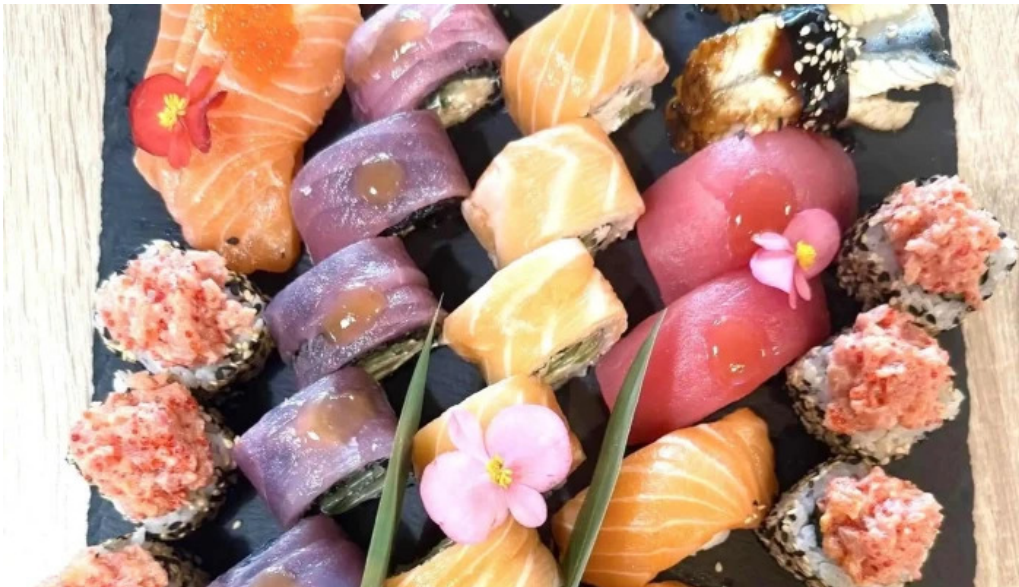

Royal sushi restobar atmosfera

Royal sushi restobar aproape de mine