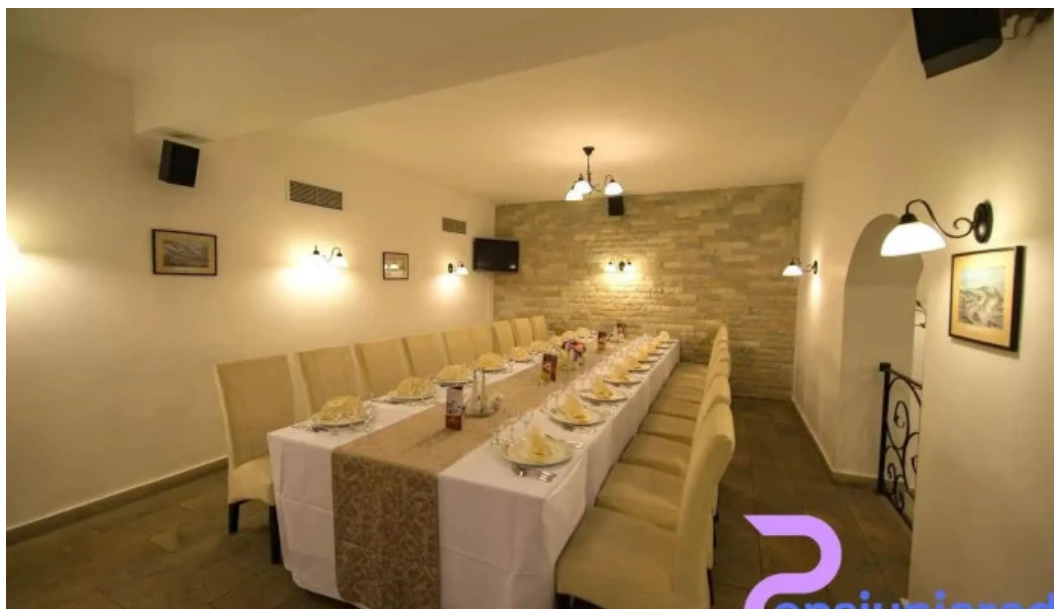

s?cele

Hanul Domnesc - S?cele

Restaurantul Hanul Domnesc din S?cele

Restaurantul Hanul Domnesc este o destina?ie popular? pentru cei care caut? o experien?? culinar? de lux într-o atmosfer? relaxat?. Acest restaurant ofer? o varietate de op?iuni de luat masa, incluzând mic dejun, prânz ?i cin?, ideale atât pentru localnici, cât ?i pentru turi?ti.