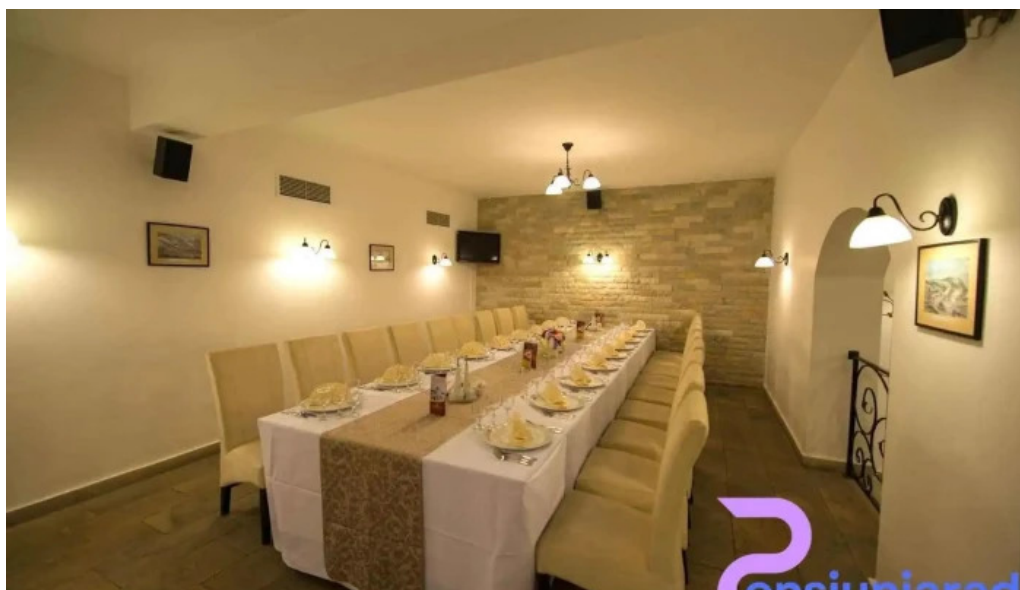

Hanul domnesc s?cele