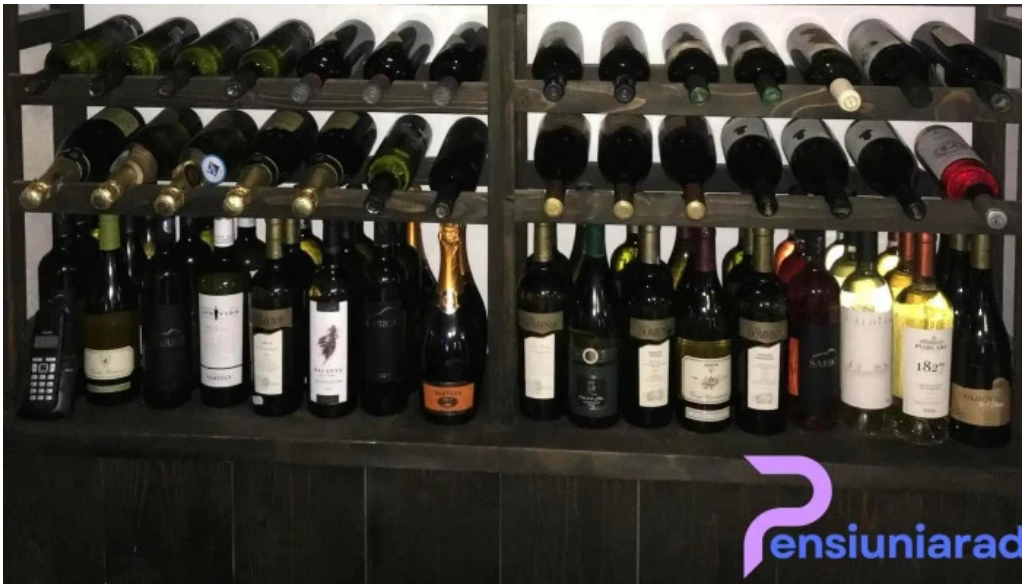

Casa bucovineana restaurantpensiune zon?