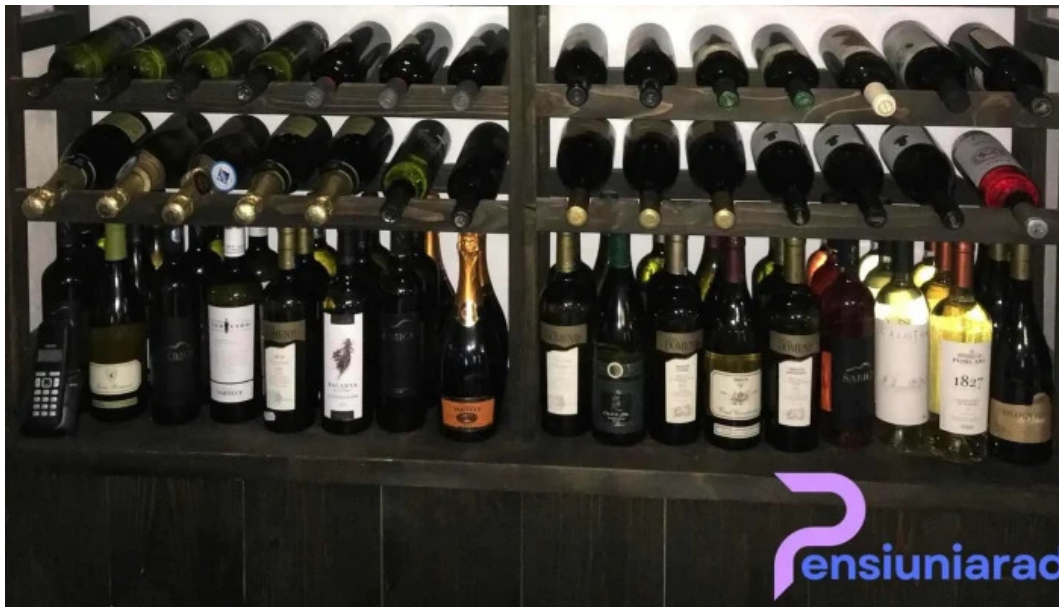

Casa Bucovinean?- Restaurant/Pensiune - Suceava

suceava

I'm not a robot 

Publicat pe: 21/03/25	Vizualiz?ri: 16984
Comentarii: 0	Vezi comentariile
Voturi: 1544	Scor: 4.5

https://www.pensiuniarad.ro/restaurant/suceava/casa-bucovinean?f-restaurant-pensiune-suceava_170260.php

suceava

Casa Bucovinean?- Restaurant/Pensiune - Suceava

Restaurant Casa Bucovinean? - O Experien?? De Lux în Suceava

Restaurantul Casa Bucovinean? se eviden?iaz? drept un punct de atrac?ie în Suceava, oferind o ambian?? relaxat? ?i op?iuni de luat masa variate pentru to?i vizitatorii, inclusiv pentru familii ?i comunitatea LGBTQ+.