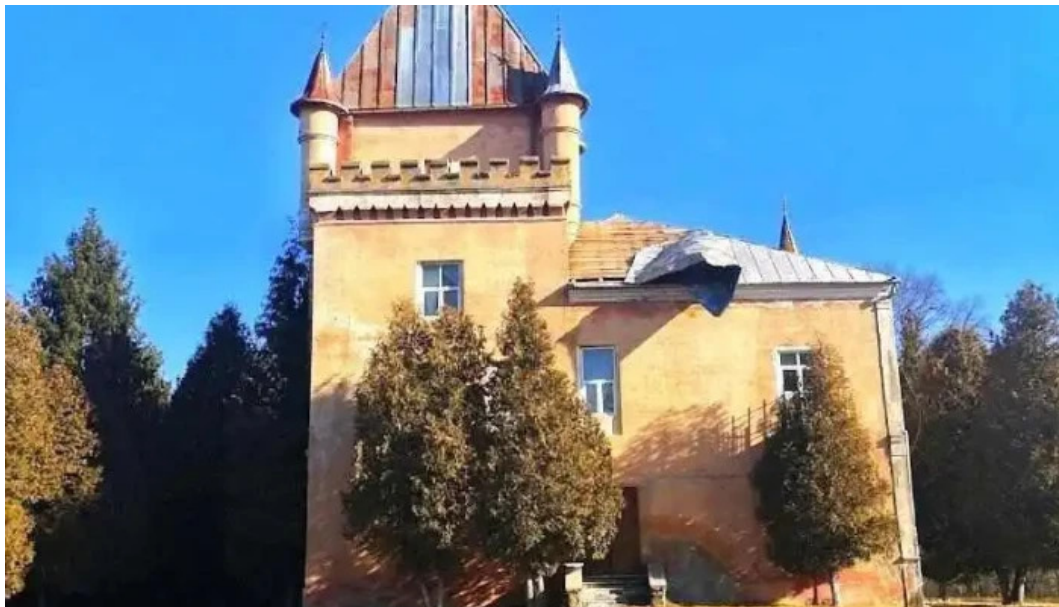

Castelul Kendeffy - Sânt?m?ria Orlea

sânt?m?ria orlea

☐ I'm not a robot	 RECAPTCHA

Publicat pe: 26/03/25	Vizualiz?ri: 117
Comentarii: 0	Vezi comentariile
Voturi: 13	Scor: 3.2

<https://www.pensiuniarad.ro/restaurant/sant?m?ria-orlea/castelul-kendeffy-sant?m?ria-orlea_174849.php>

[sânt?m?ria orlea](#)

Castelul Kendeffy - Sânt?m?ria Orlea

Restaurant Castelul Kendeffy: O Oaz? de Relaxare în Sânt?m?ria Orlea

În inima satului Sânt?m?ria Orlea, restaurantul Castelul Kendeffy ofer? o ****ambian??**** unic?, ideal? pentru cei care caut? un loc unde s? se refugieze de agita?ia cotidian?. De?i castelul în sine nu poate fi vizitat ?i este l?sat în paragin?, restaurantul reu?e?te s? atrag? atât ****turi?ti****, cât ?i localnici.

Ambian?? PI?cut? ?i Atmosfer? Relaxat?

Restaurantul se bucur? de o ****atmosfer? relaxat?***, perfect? pentru grupuri