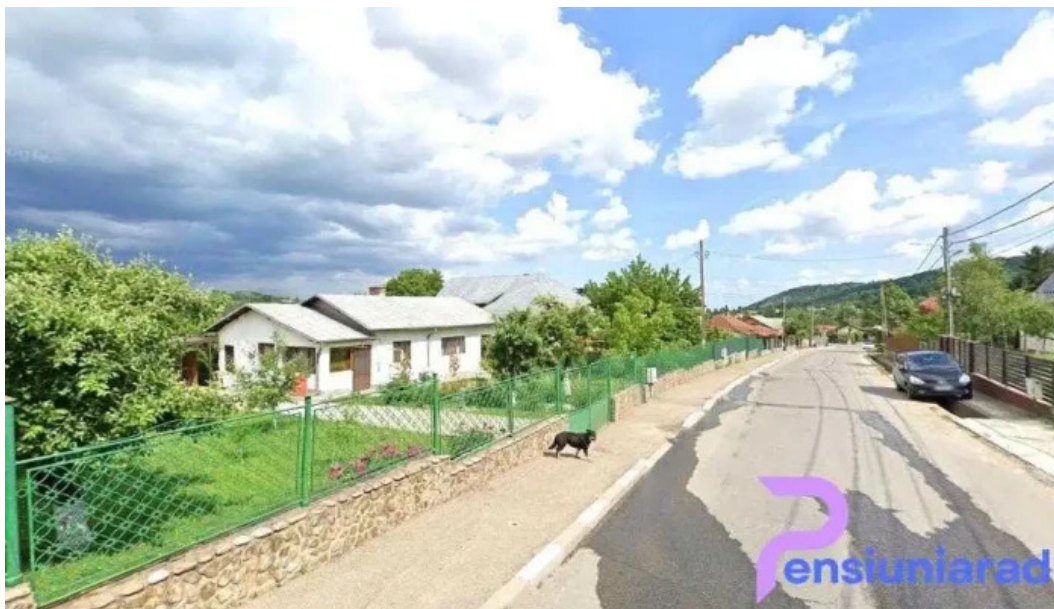

Complex Poiana Verde - Poiana C?mpina

poiana c?mpina

☐ I'm not a robot	 RECAPTCHA

Publicat pe: 24/04/25	Vizualiz?ri: 168
Comentarii: 0	Vezi comentariile
Voturi: 79	Scor: 3.6

<https://www.pensiuniarad.ro/restaurant/poiana-campina/complex-poiana-verde-poiana-campina_224662.php>

poiana c?mpina

Complex Poiana Verde - Poiana C?mpina

Restaurant Complex Poiana Verde - O Destina?ie Ideal? pentru To?i

Restaurantul Complex Poiana Verde, situat ?n Poiana C?mpina, este un loc perfect pentru o cin? lini?tit? sau o ?nt?lnire cu familia. ****Ambian?a**** intim? ?i relaxat? a acestui restaurant ?l face ideal at?t pentru grupuri c?t ?i pentru turi?ti.

Dot?ri ?i Servicii Excelent?

Complexul ofer? ****parcare gratuit? pe strad?**, ceea ce este un avantaj major**