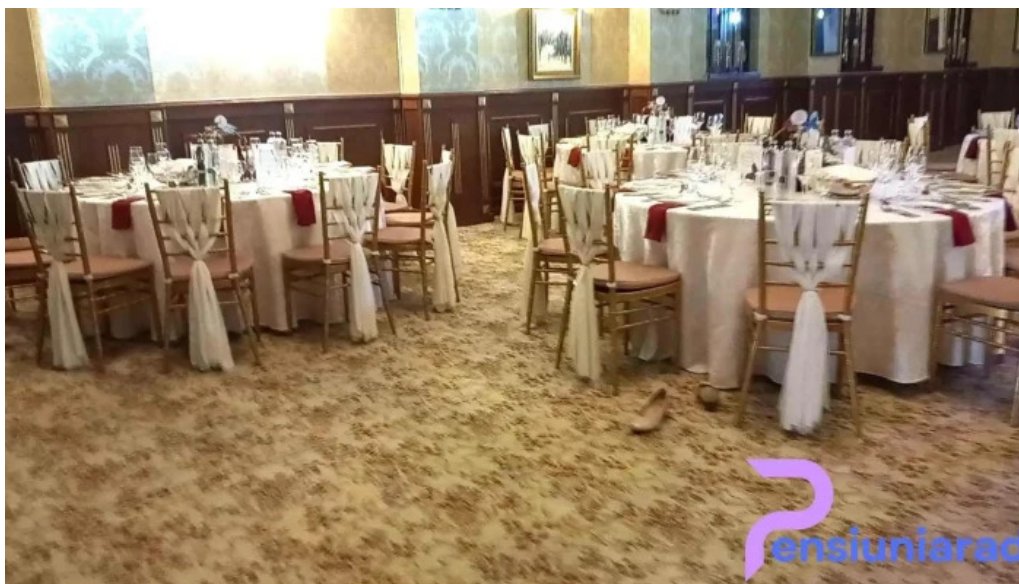

La belle époque atmosfera

Etichete

Aperitive, Parcare, Op?iuni de luat masa, Nu are o ofert? de ceaiuri excelent?, Carduri de debit, Meniu pentru copii, Popular pentru, Turi?ti, Repere, Mic dejun, Copii, Prânz, Carduri de credit, PI??i mobile prin NFC, Ambian??, Atmosfer? relaxat?, Loc potrivit pentru zilele de na?tere ale copiilor, Locuri accesibile pentru persoane în scaun cu rotile, Clientel?, Op?iuni pentru serviciu, Brunch, Parcare gratuit? pe strad?, Intrare accesibil? pentru persoane în scaun cu rotile, Accept? rezerv?ri, Livrare, Grupuri, PI??i, B?uturi tari, Parcare accesibil? pentru persoane în scaun cu rotile, Potrivit pentru familii, ?emineu, Loc de parcare gratuit, Teras?, La pachet, Cin?, Planificare, Cocktailuri excelente, De lux, Potrivit pentru copii, Alcool, Intim, Oferte, Accesibilitate

Con?inut similar

4.5 * *Hanul Moara cu Noroc - Ineu*

4.0 * *Hanul Vân?torului - P?ltinoasa*

3.1 * *Hanul R?ze?ilor - Hanul Ancu?ei*

3.9 * *Domeniul Haiducilor Bucovina - ?cheia*

4.6 * *Hanul Teilor - D?ne?ti*

4.6 * *Hanul Lui Mujdei - Vatra Dornei*

4.2 * *Hanul Berchisesti - Berchi?e?ti*

4.6 * *Pastravaria Poiana - M?lini*

4.7 * *Hanul P?str?varului - Pojorâta*