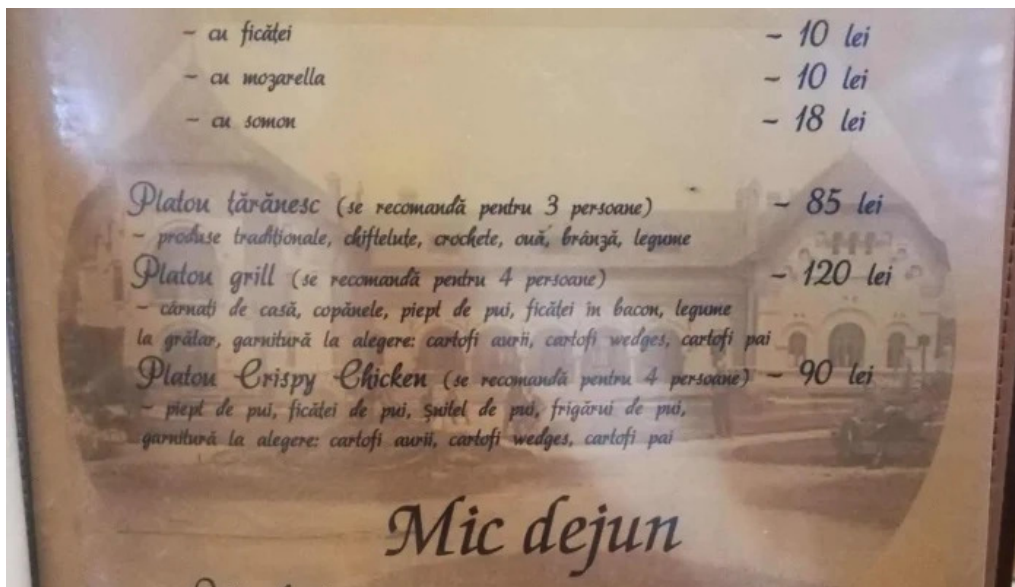

Concluzie

Restaurantul La Belle Epoque din Petroșani reunește toate ingredientele necesare pentru o experiență culinară de neuitat. Cu un meniu diversificat, opțiuni de **mic dejun**, prânz și cină, plus un serviciu excelent, acest restaurant este cu siguranță un reper gastronomic în zonă. Indiferent dacă ești în căutarea unui loc potrivit pentru a sărbători o ocazie specială sau pur și simplu vrei să te bucuri de o masă bună, La Belle Epoque te așteaptă cu brațele deschise.

Imagini

La belle époque videoclipuri

La belle époque supă

La belle époque street view si 360deg

La belle époque petroșani

La belle epoque meniu

La belle epoque mancaruribauturi

La belle époque loca?ie