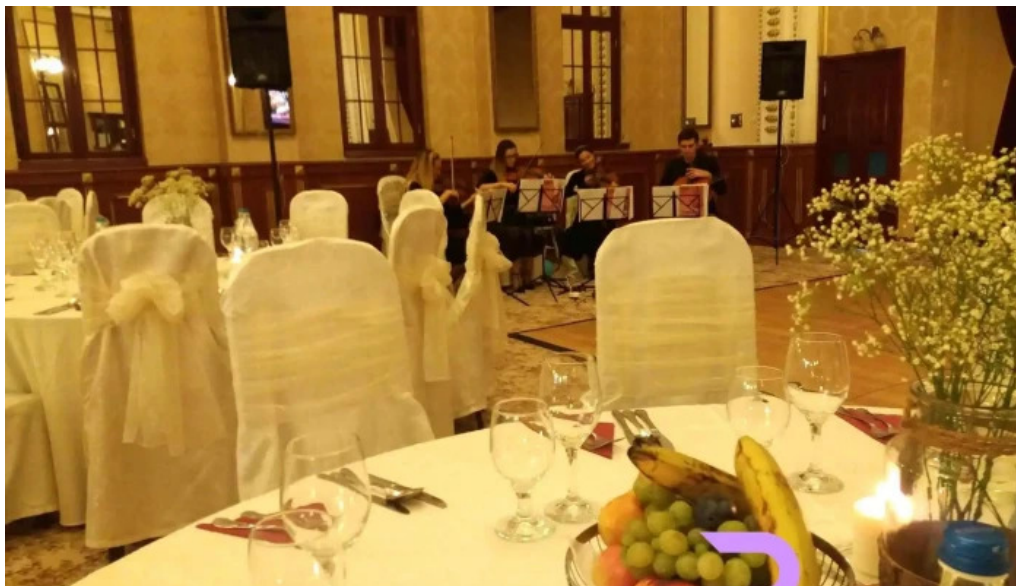

Ambianță și Atmosferă

Ambianța din restaurant este completată de un **emineu** care adaugă o notă de căldură și confort, făcând din La Belle Epoque un loc ideal pentru o cină solo sau pentru întâlniri cu prietenii. Terasa restaurantului oferă o alternativă plăcută în zilele călduroase, fiind un loc perfect pentru a te relaxa cu un cocktail sau o băutură răcoroasă.

Imagini

La belle époque videoclipuri

La belle époque supă

La belle époque street view si 360deg

La belle époque petroșani

La belle epoque meniu

La belle epoque mancaruribauturi

La belle époque loca?ie