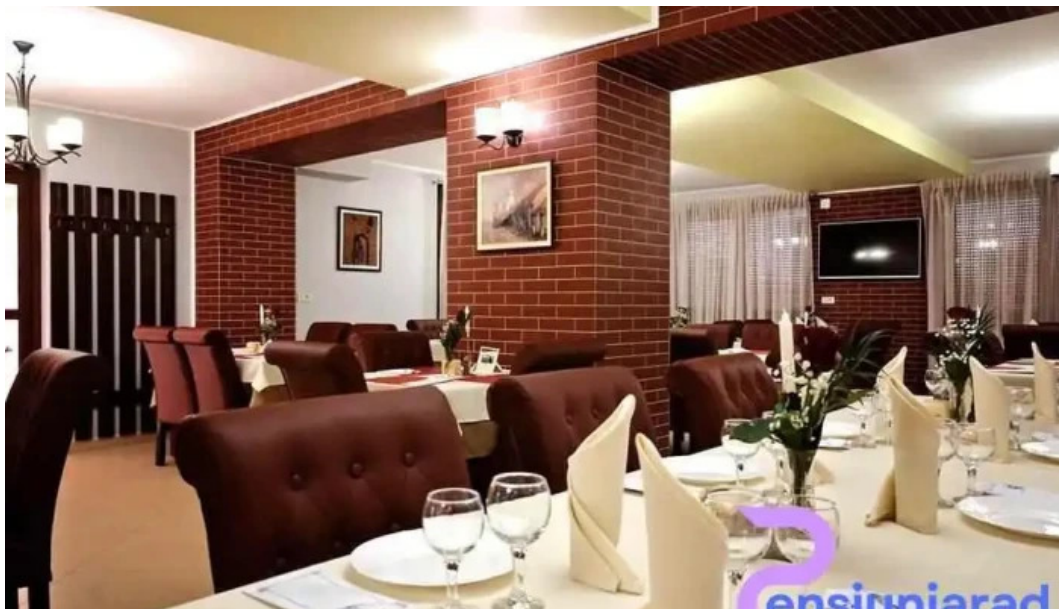

https://www.pensiuniarad.ro/restaurant/marghita/pensiunea-bello-marghita_192884.php

marghita

Pensiunea Bello - Marghita

Restaurant Pensiunea Bello - O Experien?? Unic? ?n Marghita

Restaurantul ****Pensiunea Bello**** este locul ideal pentru a savura o ****cin?*** delicioas? sau un ****brunch**** relaxant. Situat ?n inima Marghitei, acest restaurant ofer? o ambian?? de lux, perfect? pentru diverse ocazii. Fie c? dori?i s? s?rb?tori?i o zi de na?tere a copiilor sau s? v? bucura?i de o ie?ire lini?tit? cu prietenii, Pensiunea Bello are ceva de oferit pentru toat? lumea.