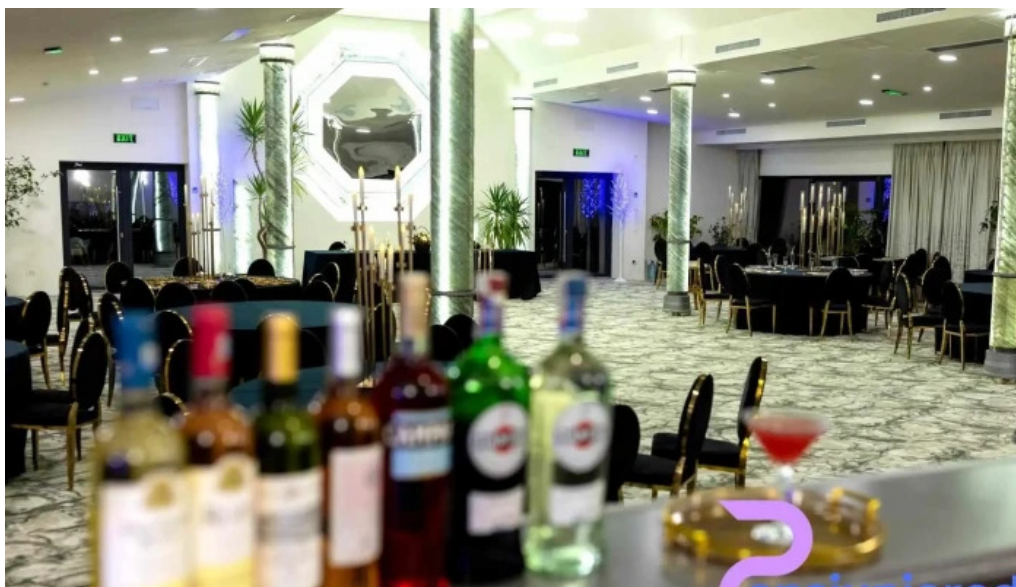

Conacul cu nuci de la proprietar