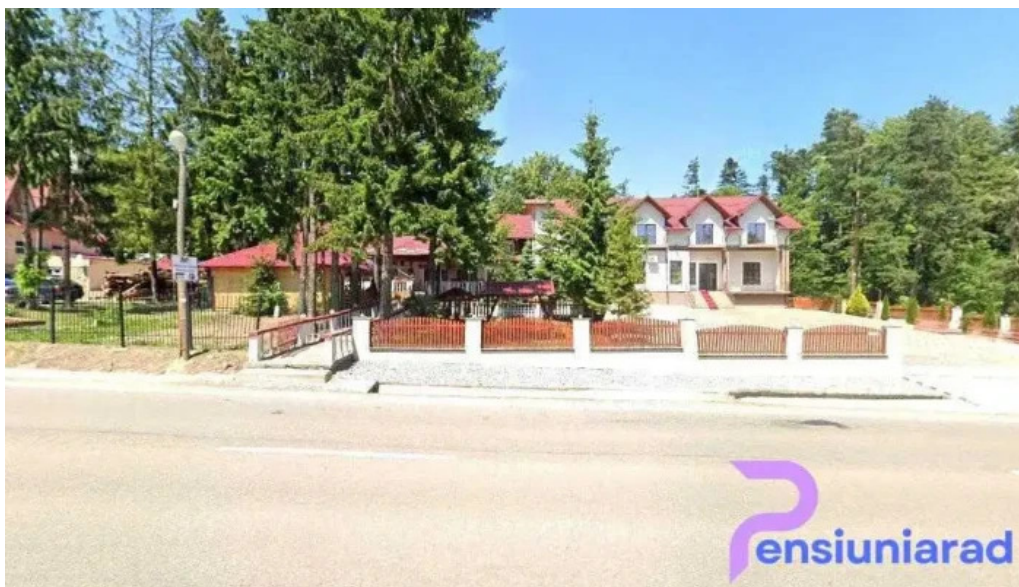

Cabana ili?e?ti ili?e?ti