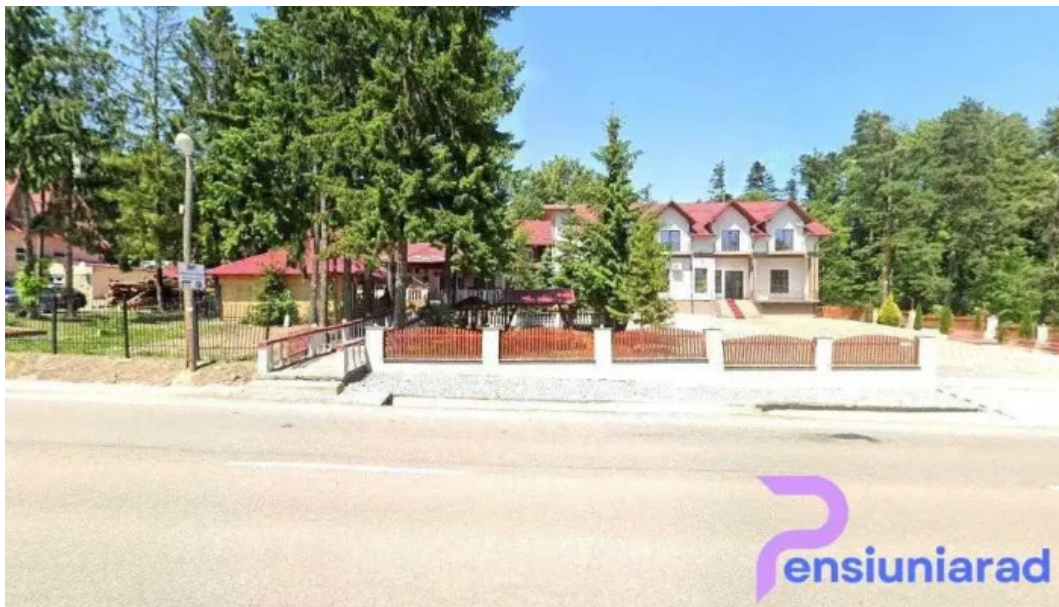

ili?e?ti

Cabana Ili?e?ti - Ili?e?ti

Restaurant Cabana Ili?e?ti: O Oaz? de Relaxare în Ili?e?ti

Restaurantul Cabana Ili?e?ti este locul ideal pentru cei care caut? o **ambian?? intim?? ?i o **atmosfer? relaxat?**. Situat într-o zon? pitoreasc?, acest restaurant a devenit rapid un punct de atrac?ie pentru **turi?ti** ?i localnici deopotriv?.