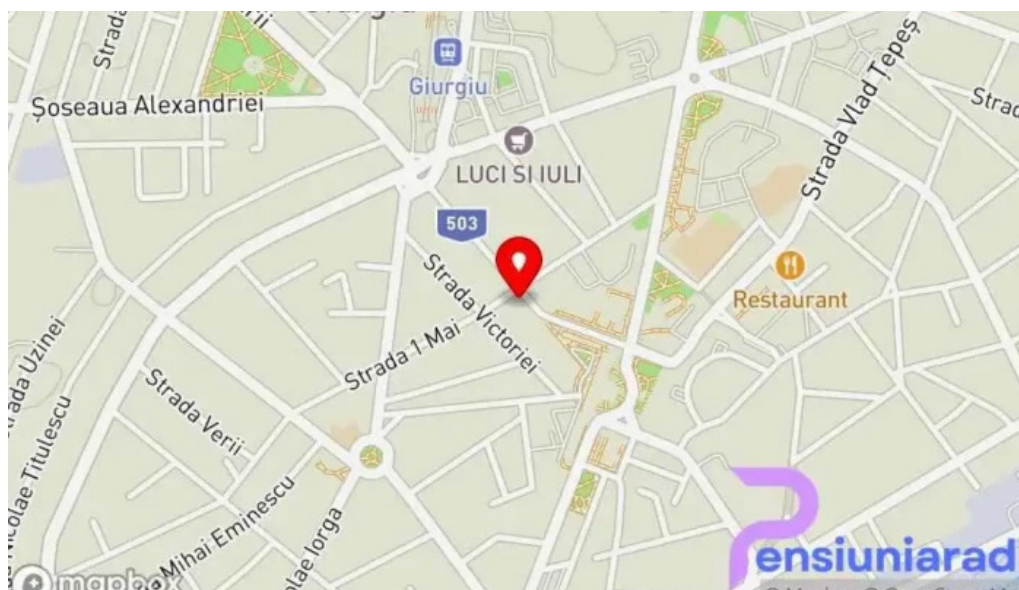

Imagini

La cetate street view si 360deg

La cetate hart?

La cetate giurgiu

La cetate deschis acum

La cetate atmosfera

Etichete

Bere, Toalet?, Ambian??, Dot?ri, Op?iuni pentru serviciu, Atmosfer? relaxat?, Servicii luat masa, Clientel?, Exist? bar, Alcool, Oferte, Grupuri, B?uturi tari