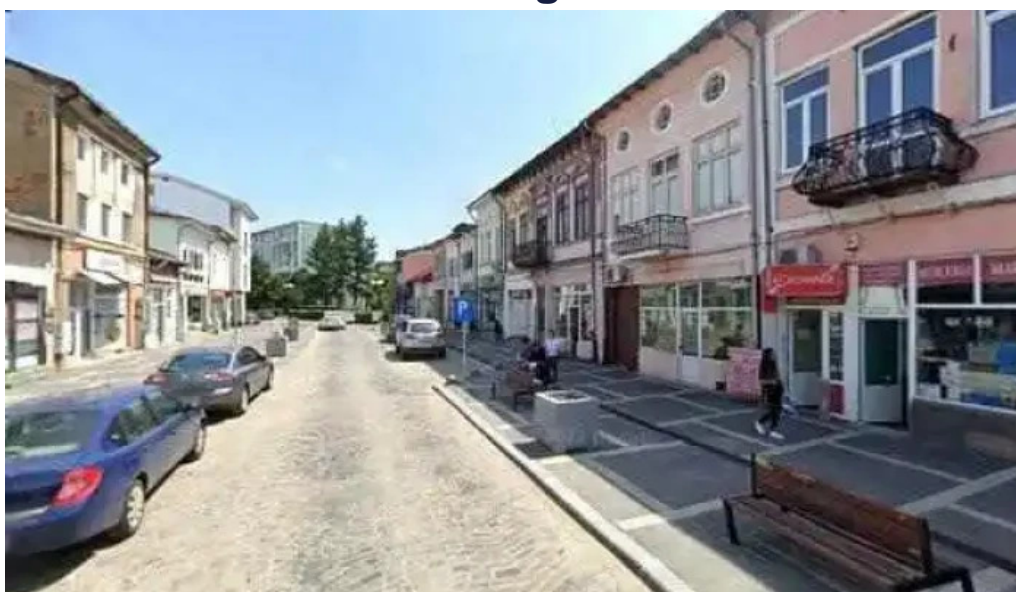

Sâmb?t?

10–00

Duminic?

10–00

Dac? este necesar orice element pe care îl crede?i nu este precis în leg?tur? cu acest site, v? cerem trimite?i un mesaj astfel încât s? îl remediem cât mai curând posibil|la cea mai mare vitez?|rapid}. Cu anticipa?ie mul?umesc.

Imagini

La cetate street view si 360deg