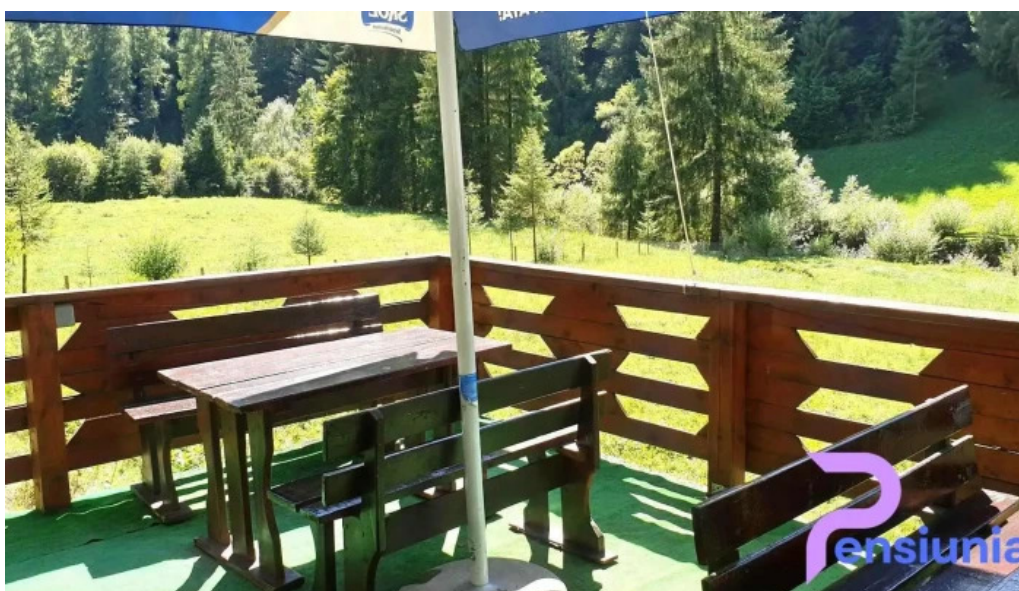

Pensiunea la marian atmosfera

Etichete

Intim, Teras?, Pl?i, B?uturi tari, Accept? rezerv?ri, Pl?i mobile prin NFC, Potrivit pentru copii, Lini?tit, Cin?, Turi?ti, Copii, Prânz, Popular pentru, Aperitive, Clientel?, Ambian??, Accesibilitate, Potrivit pentru familii, Op?iuni pentru serviciu, Loc de parcare gratuit, Locuri accesibile pentru persoane în scaun cu rotile, Repere, Parcare gratuit? pe strad?, Carduri de debit, Oferte, Mic dejun, Atmosfer? relaxat?, Alcool, Nu are o ofert? de ceaiuri excelent?, Parcare, Op?iuni de luat masa, Livrare f?r? contact, Livrare, Grupuri, Carduri de credit, Planificare

Con?inut similar

4.5 * *Hanul Moara cu Noroc - Ineu*