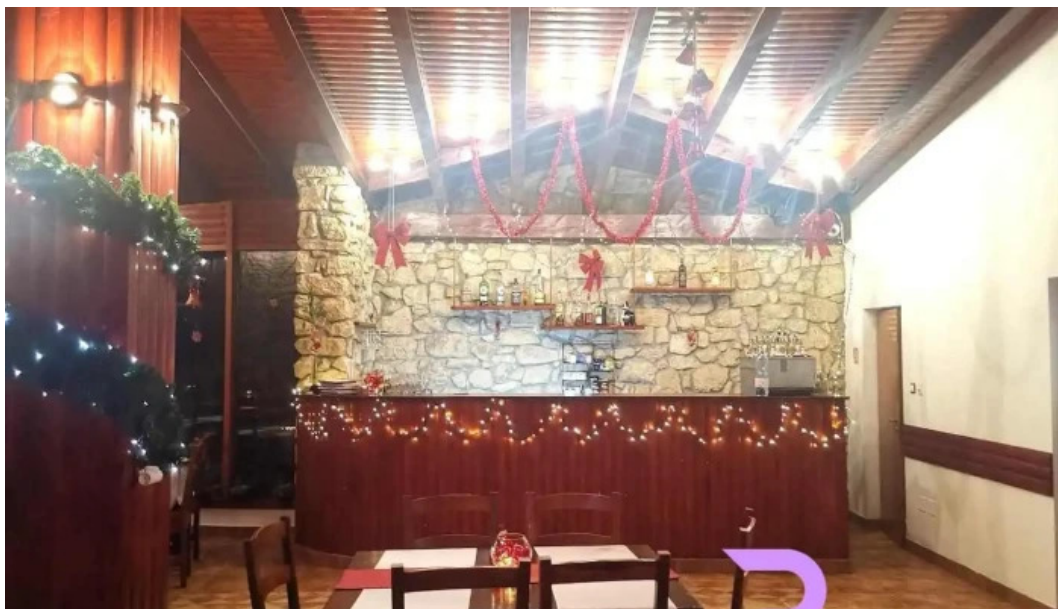

Transilvania cas? ?i mas? - Dn1 105 Str T. Vladimirescu Fn

dn1 105 str t. vladimirescu fn

☐ I'm not a robot	 RECAPTCHA

Publicat pe: 07/04/25	Vizualiz?ri: 22392
Comentarii: 0	Vezi comentariile
Voturi: 2799	Scor: 4.3

<https://www.pensiuniarad.ro/restaurant/dn1-105-str-t-vladimirescu-fn/transilvania-casÄ-f-Ë™i-masÄ-f-dn1-105-str-t-vladimirescu-fn_193181.php>

dn1 105 str t. vladimirescu fn

Transilvania cas? ?i mas? - Dn1 105 Str T. Vladimirescu Fn

Restaurant Transilvania Cas? ?i Mas?: O Experien?? Gastronomic? Unic?

Situat pe DN1 105 Str T. Vladimirescu, Restaurantul Transilvania Cas? ?i Mas? ofer? o ambian?? pl?cut? ?i mânc?ruri delicioase pentru to?i cei care îl viziteaz?. Cu op?iuni variate de luat masa, acest restaurant este ideal atât pentru familii, cât ?i pentru grupuri de prieteni.

Mânc?ruri Diverse ?i Por?ii Generoase