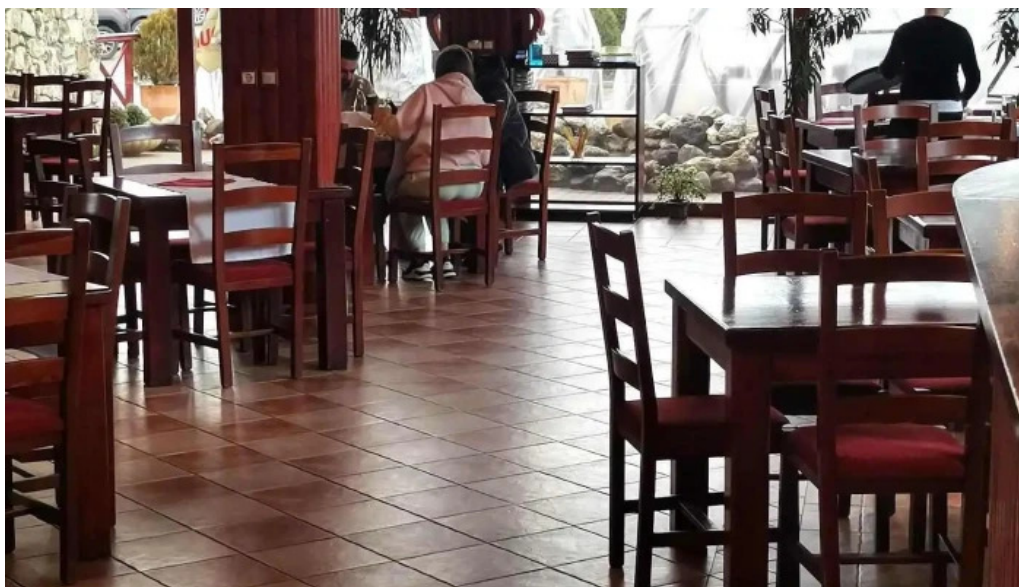

Transilvania casa si masa atmosfera