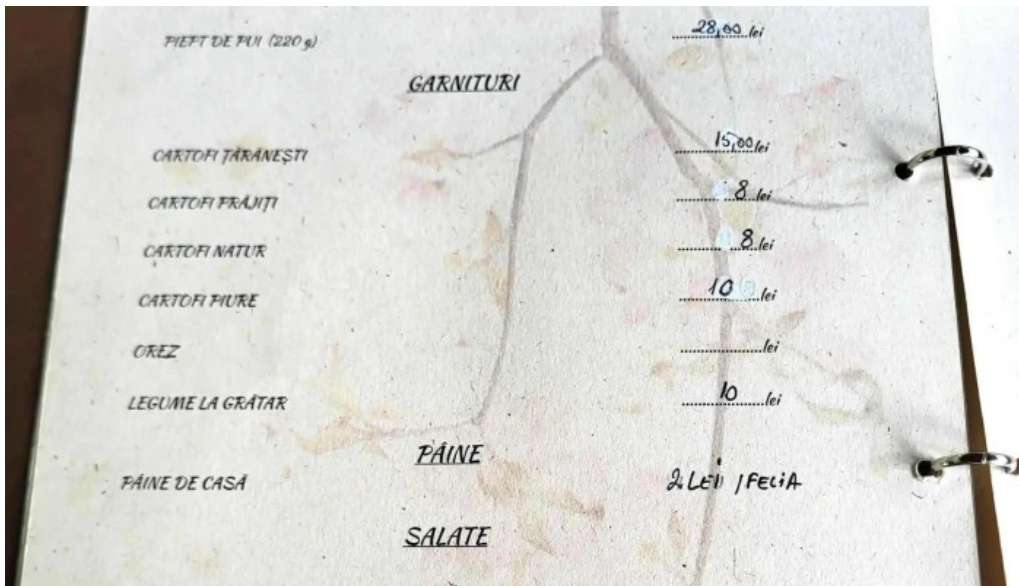

Hanul drumul talienilor meniu

Hanul drumul talienilor mancaruribauturi

Hanul drumul talienilor hart?

Hanul drumul talienilor fotografii

Hanul drumul talienilor dj209b

Hanul drumul talienilor deschis acum

.....	45.....lei
<i>(preparate din carne, brânzeturi, legume/murături)</i>	
400 gr / 200 gr / 200 gr	
BORȘURI, CIORBE, SUPE	
CIORDĂ DE PĂSTRĂV AFUFIAT	26,00 lei
BORȘ DE PEȘTE (PĂSTRĂV)	25,00 lei
BORȘ MOLDOVENESC DE GĂINĂ	25,00 lei
CIORBĂ DE VĂCUȚĂ	23,00 lei
CIORBĂ DE BURTĂ	23,00 lei
CIORBĂ RĂDĂUȚEANĂ	22,00 lei