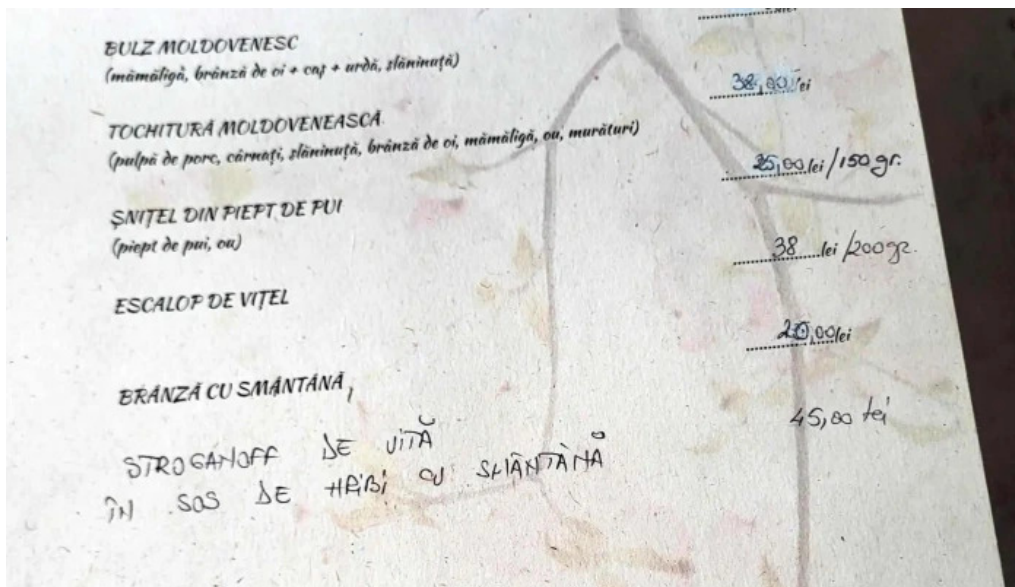

Hanul drumul talienilor videoclipuri