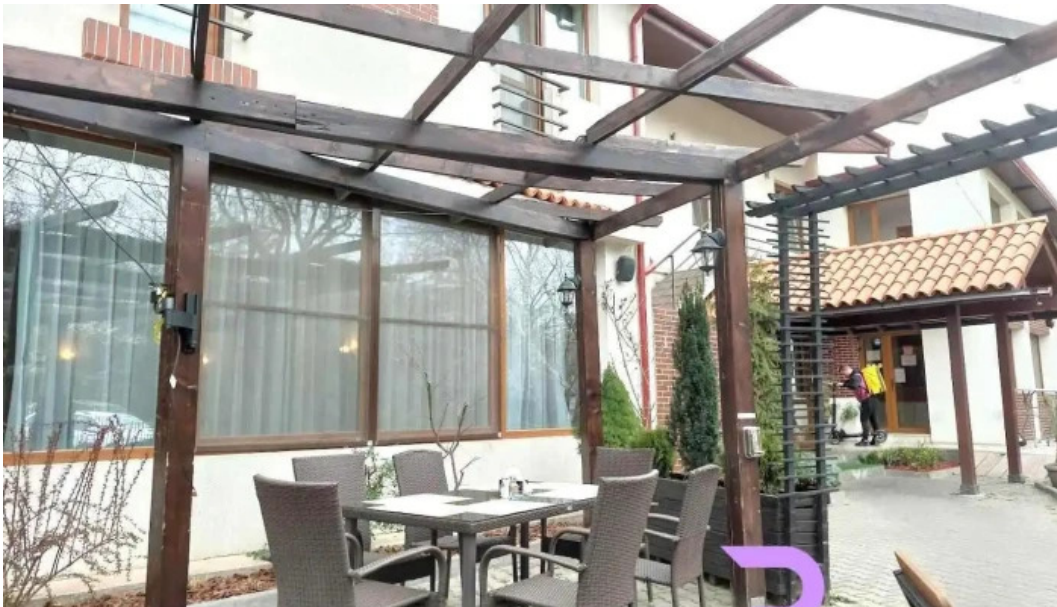

chitila

Casa Vântoreasc? - Chitila

Restaurant Casa Vântoreasc? – O Destina?ie Ideal? pentru To?i

Restaurantul Casa Vântoreasc?, situat în Chitila, ofer? o experien?? culinar? deosebit? într-o atmosfer? relaxat?. Este locul perfect pentru a planifica diverse evenimente, de la cina romantice pân? la petreceri de zile de na?tere pentru copii.