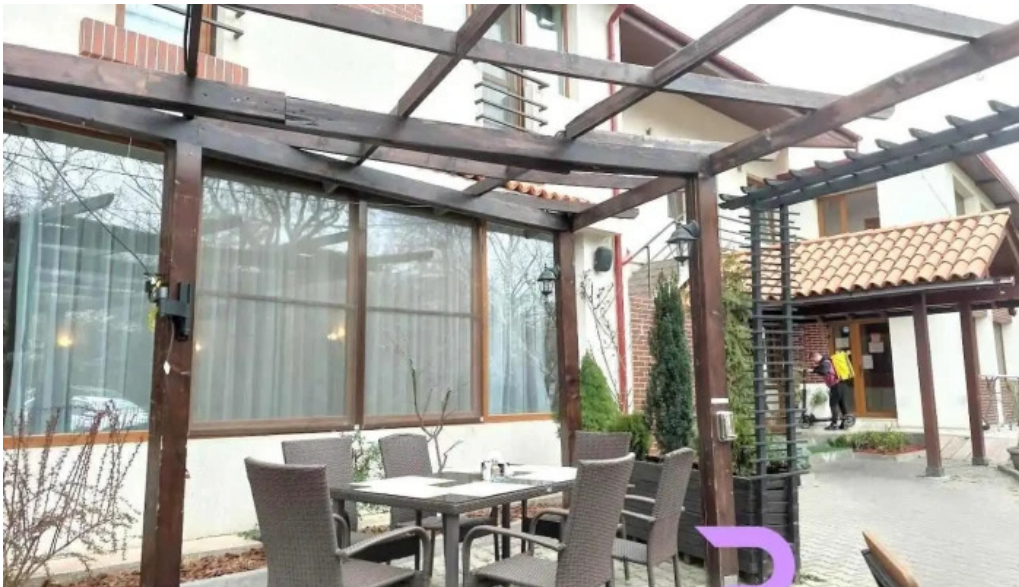

Casa vanatoreasca chitila