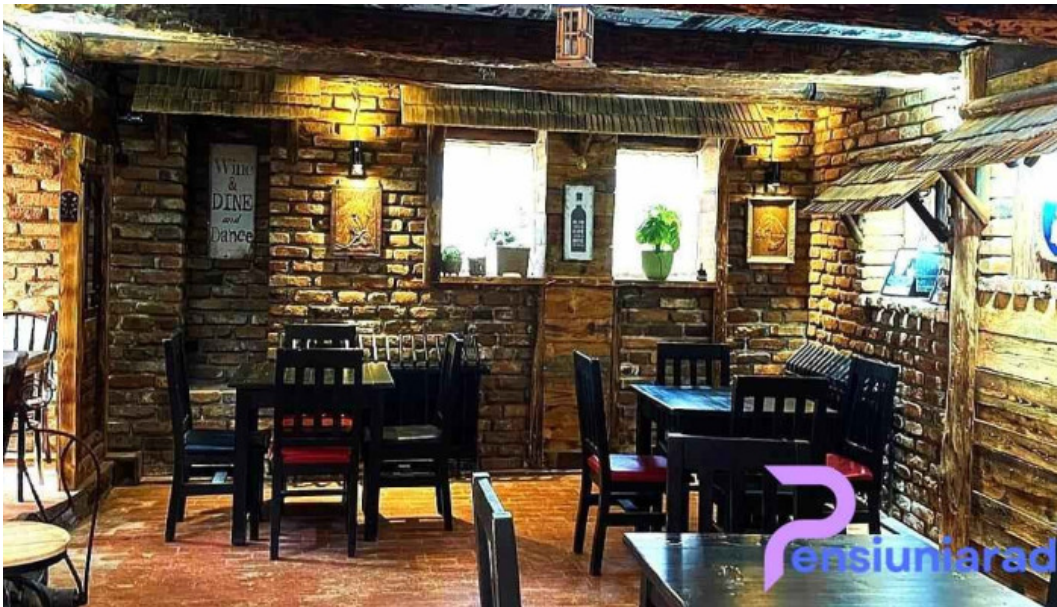

Hanul B?r??iei - C?mpulung

c?mpulung

☐ I'm not a robot

Publicat pe: 27/03/25	Vizualiz?ri: 2752
Comentarii: 0	Vezi comentariile
Voturi: 344	Scor: 4.6

<https://www.pensiuniarad.ro/restaurant/campulung/hanul-b?r??iei-campulung_175913.php>

c?mpulung

Hanul B?r??iei - C?mpulung

Descoper? Restaurantul Hanul B?r??iei din C?mpulung

Restaurantul Hanul B?r??iei ofer? o experien?? culinar? de neuitat, fiind popular pentru ****m?nc?rurile delicioase**** ?i ****ambian?a relaxat?****. Acest loc este ideal pentru a s?rb?tori zile de na?tere ale copiilor, av?nd un mediu prietenos ?i op?iuni de meniu dedicate celor mici.

Aperitive ?i specialit??i culinare

La Hanul B?r??iei, clien?ii pot savura o selec?ie variat? de ****aperitive****, care ?mbin? tradi?ia cu modernitatea. Fie c? alegi un ****mic dejun**** copios sau un