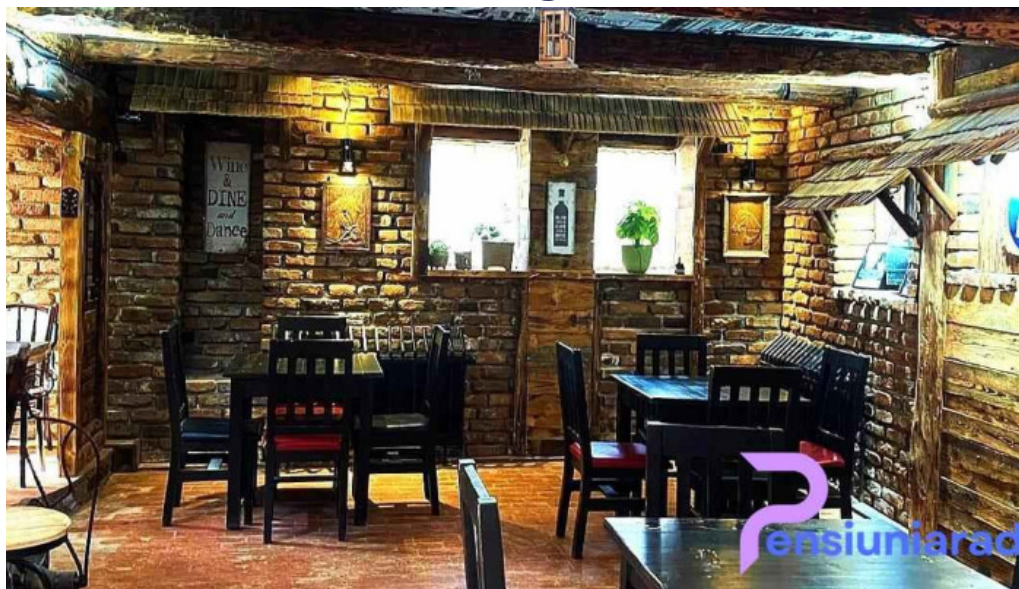

Zi. Orar
Luni
08-22
Marți
08-22
Miercuri
08-22
Joi
08-22
Vineri
08-22
Sâmbătă
08-22
Duminică
08-22

Site-ul web este Hanul Bărbăntei

să alterați orice element pe care îl credeți este incorect privind acest web, vă rugăm trimiteți un mesaj astfel încât să îl remediem cât mai curând posibil la cea mai mare viteză rapid}. Mulțumesc dinainte mulțumesc.

Imagini

Hanul bărbăntei campulung