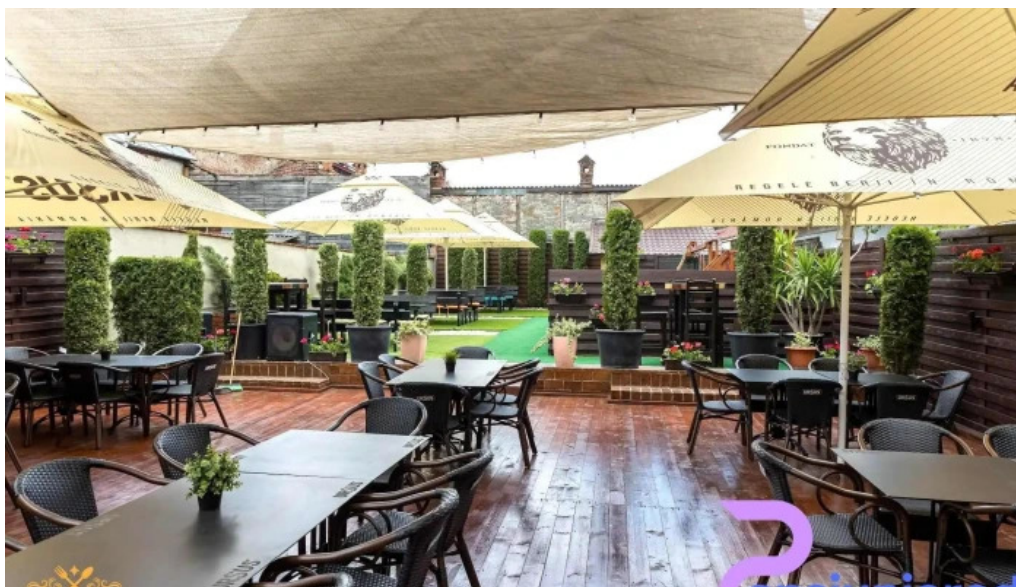

Curtea veche campulung atmosfera

Etichete

Livrare f?r? contact, Potrivit? pentru a cina singur, Prânz, Parcare, B?uturi tari, Cin?, Accept? rezerv?ri, Potrivit pentru copii, Nu are o ofert? de ceaiuri excelent?, Exist? bar, Copii, Op?iuni de luat masa, Grupuri, Desert, Popular pentru, Op?iuni pentru serviciu, PI??i, Clientel?, Teras?, Carduri de credit, Ambian??, Loc de parcare gratuit, Intim, Toalet?, Preluare în exterior, Cocktailuri excelente, Dot?ri, Alcool, Parcare gratuit? pe strad?, Planificare, La mod?, Oferte, Atmosfer? relaxat?, Aperitive, Repere, Turi?ti

Con?inut similar

4.2 * [Popasul Castelului - Hunedoara](#)

4.0 * [Hanul Vân?torului - P?ltinoasa](#)

4.6 * [Hanul Teilor - D?ne?ti](#)

4.2 * [Hanul Berchisesti - Berchi?e?ti](#)

4.6 * [Hanul Lui Mujdei - Vatra Dornei](#)

4.5 * [Hanul Moara cu Noroc - Ineu](#)

3.9 * [Hanu' ?urianu - Or??tie](#)

4.5 * [Motel Prislop - Ha?eg](#)

3.1 * [Hanul R?ze?ilor - Hanul Ancu?ei](#)

4.7 * [Mirifique - Bosanci](#)