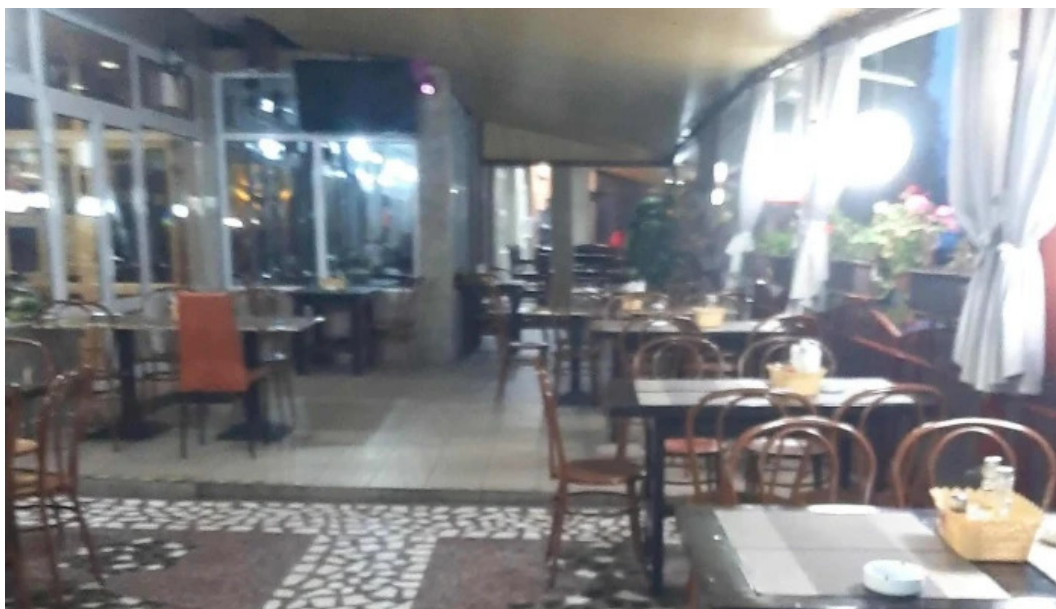

albota

Pensiunea Ema - Albota

Restaurant Pensiunea Ema: O Destina?ie Perfect? pentru Familii în Albota V?cio

Pensiunea Ema, situat? în Albota V?cio, se dovede?te a fi un loc **potrivit pentru copii**, oferind o atmosfer? cald? ?i primitoare. Restaurantul dispune de un **loc potrivit pentru zilele de na?tere ale copiilor**, unde cei mici se pot bucura de un meniu special creat pentru ei, incluzând un **meniul pentru copii** care îi va încânta.