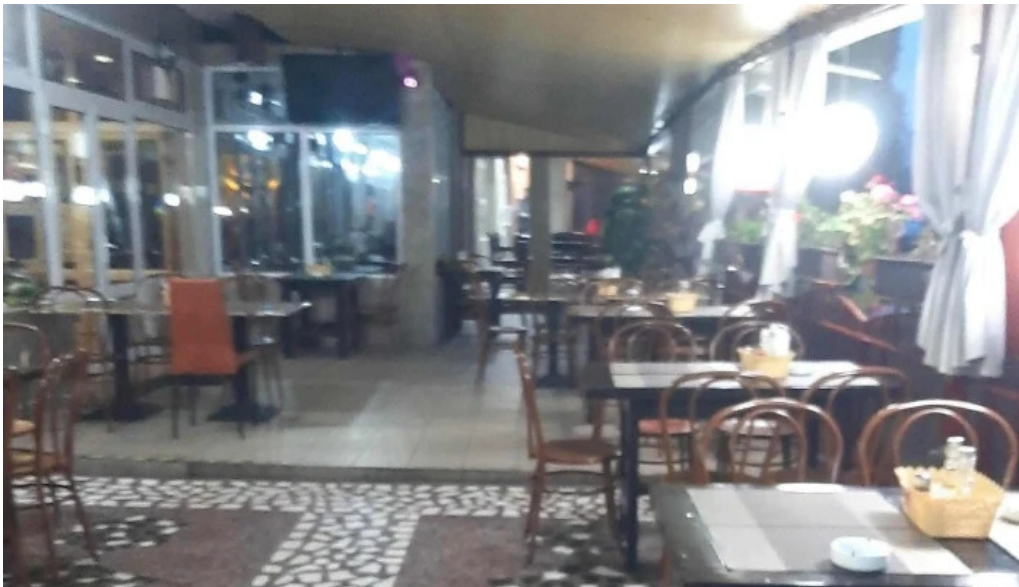

Pensiunea ema hart?

Pensiunea ema de la proprietar

Pensiunea ema cum s? ajungi acolo

Pensiunea ema atmosfera

Pensiunea ema aproape de mine

Pensiunea ema albota

Etichete

Oferte, Atmosfer? relaxat?, Teras?, Clientel?, Turi?ti, Accept? rezerv?ri, Exist? bar, B?uturi tari, Ambian??, Brunch, Locuri accesibile pentru persoane în scaun cu rotile, Parcare gratuit? pe strad?, Planificare, Pl?zi, Potrivit pentru copii, La pachet, De lux, Nu are o ofert? de ceaiuri excelent?, Accesibilitate, Grupuri, Loc de parcare gratuit, Copii, Loc potrivit pentru zilele de na?tere ale copiilor, Parcare accesibil? pentru persoane în scaun cu rotile, Op?iuni pentru serviciu, Carduri de credit, Servicii luat masa, Prânz, Repere, Meniu pentru copii, Intrare accesibil? pentru persoane în scaun cu rotile, Op?iuni de luat masa, Alcool, Dot?ri, Popular pentru, Cin?, Potrivit? pentru a cina singur, Aperitive, Intim, Mic dejun, Toalet?, Parcare