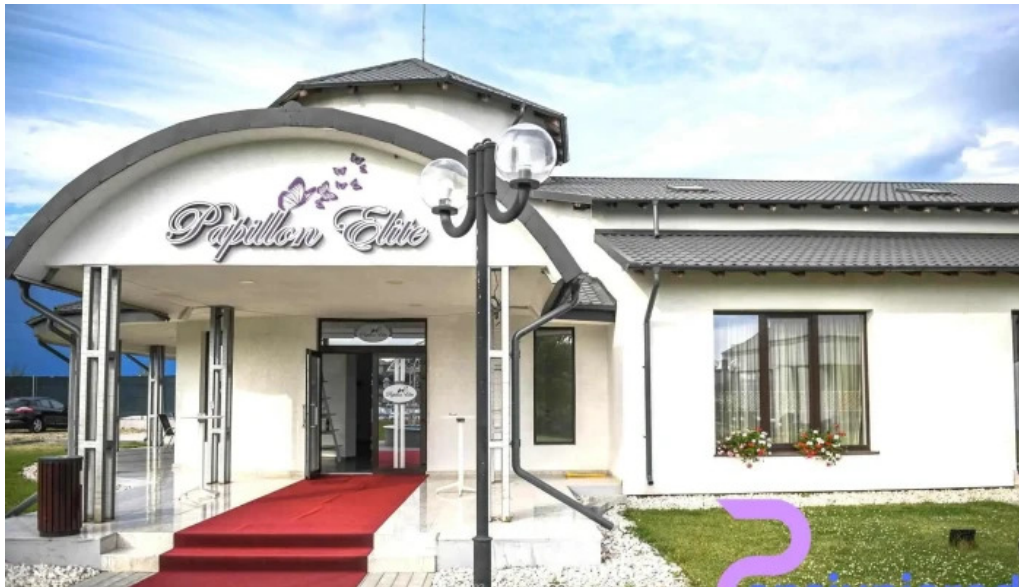

Papillon elite pre?uri