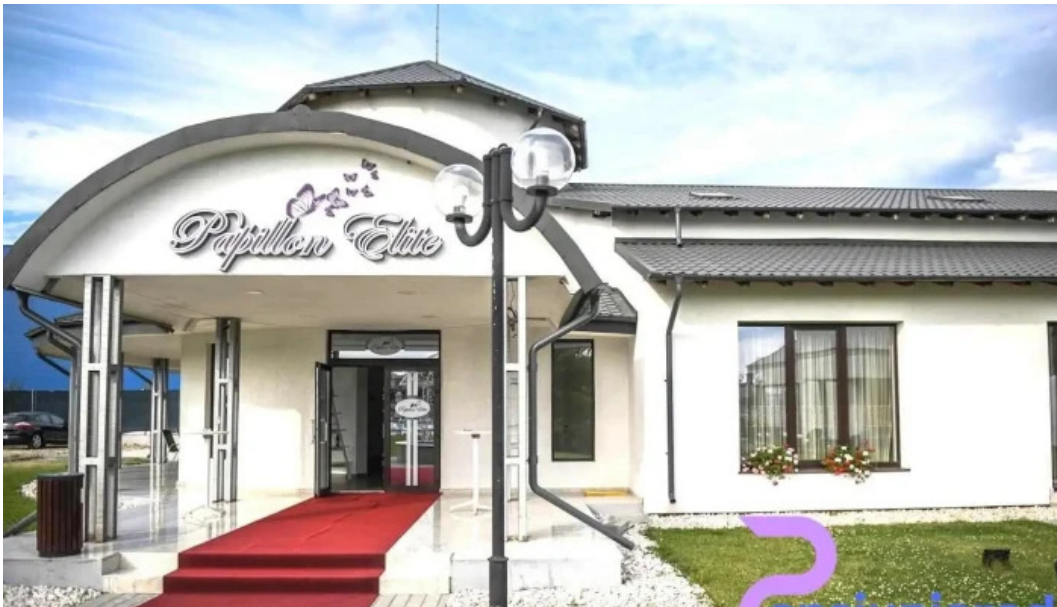

albota

Papillon Elite - Albota

Restaurant Papillon Elite - O Experien?? Culinar? de Lux în Albota V?ci

Restaurantul Papillon Elite, situat în pitoreasca localitate Albota V?ci, ofer? o experien?? culinar? unic?, fiind apreciat atât de localnici, cât ?i de turi?ti. Cu o ambian?? intim? ?i elegant?, acest restaurant este locul perfect pentru a savura o cin? romantic? sau un brunch delicios în compania celor dragi.