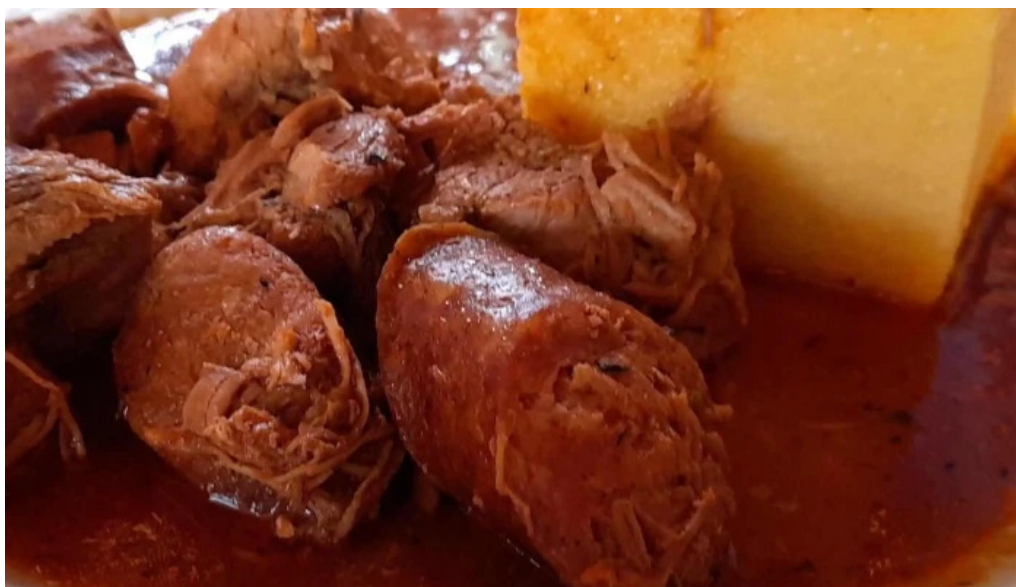

Restaurant terasa gura de rai dj714