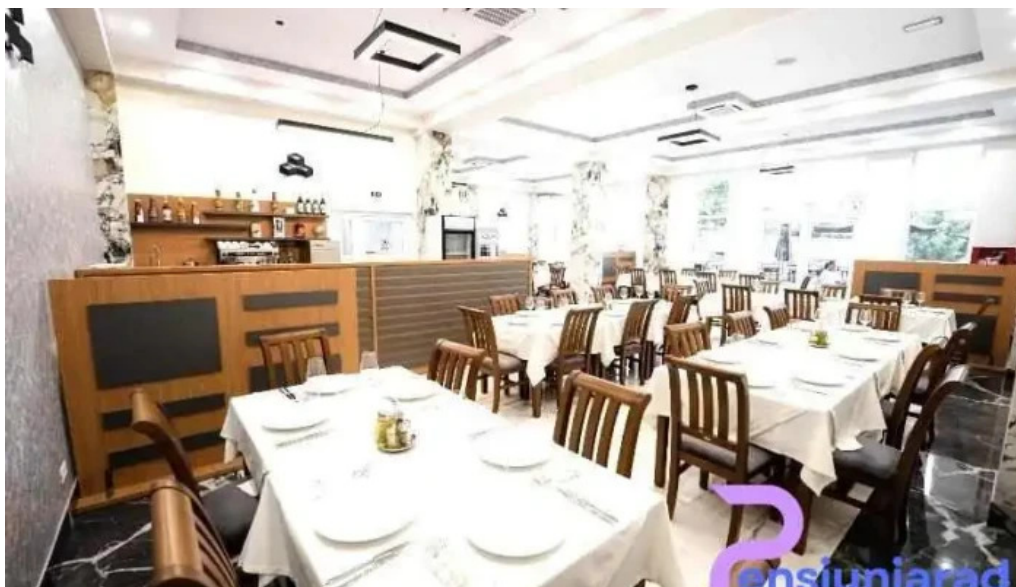

Mirifiqua atmosfera

Etichete

Oferte, Există bar, Clientelă, Planificare, Potrivit pentru copii, Popular pentru, Acceptă rezervări, Ambianță, Copii, Grupuri, Parcare gratuită pe stradă, Carduri de credit, Aperitive, Dotări, Repere, Parcare accesibilă pentru persoane în scaun cu rotile, Loc de parcare gratuit, Catering, Cină, Loc potrivit pentru zilele de naștere ale copiilor, Parcare, Preluare în exterior, Opțiuni de luat masa, Terasă, Plăți, Plăți mobile prin NFC, Intim, De lux, Livrare, Potrivit pentru a cina singur, Prânz, Atmosferă relaxată, Alcool, Meniu pentru copii, Carduri de debit, Opțiuni pentru serviciu, Căfea, Locuri accesibile pentru persoane în scaun cu rotile, Turisti, Intrare accesibilă pentru persoane în scaun cu rotile, Accesibilitate, Nu are o ofertă de ceaiuri excelente, Toaletă

Conținut similar

4.2 * *Hanul Berchisesti - Berchișești*

3.1 * *Hanul Răzeșilor - Hanul Ancușei*

4.7 * *Hanul Păstrăvarului - Pojorâta*

4.2 * *La Hanul Cotul Buhii - Gura Humorului*

4.6 * *Hanul Domnesc - Suceava*

5.0 * *A-Frame Bosanci - Suceava*

4.7 * *Mănăstirea Bogdănești - Suceava*

4.6 * *Liliana - Broșteni*

4.7 * *Bădeuți - Bădeuți*