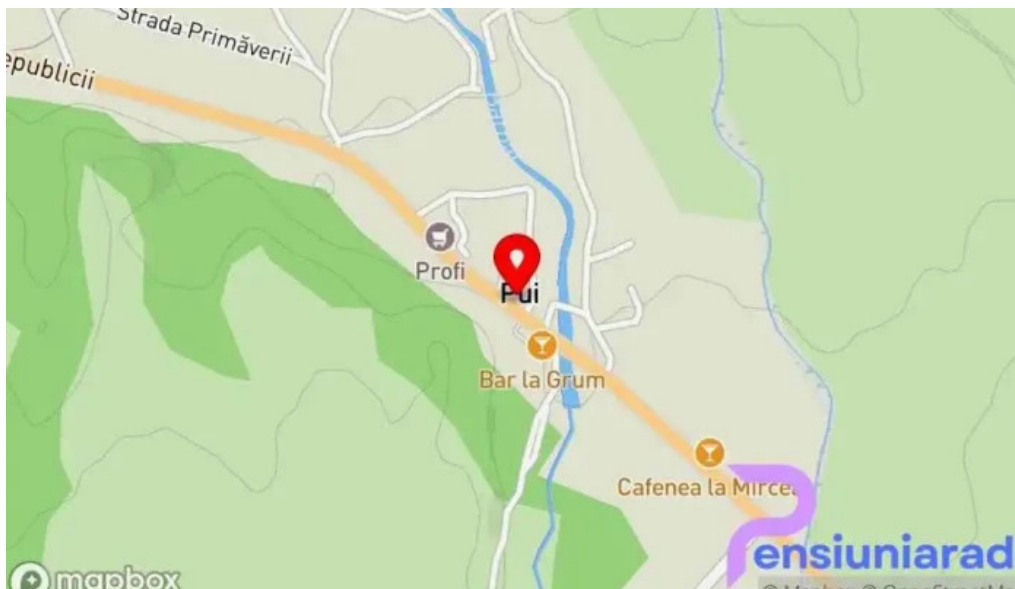

pui

Prim?ria Pui - Pui

Prim?ria Pui: Accesibilitate ?i servicii pentru to?i cet??enii

Prim?ria Pui, situat? în inima comunei Pui , se dovede?te a fi un punct de întâlnire pentru comunitate ?i un hub de evenimente locale. Cu toate acestea, este esen?ial s? discut?m despre ****accesibilitatea**** spa?iilor publice ?i despre cum aceasta se reflect? în experien?a cet??enilor.

Imagini

Prim?ria pui pui

Primaria pui videoclipuri

Primaria pui street view si 360deg

Primaria pui hart?

Primaria pui cum s? ajungi acolo

Etichete

Intrare accesibil? pentru persoane în scaun cu rotile, Accesibilitate, Parcare accesibil? pentru persoane în scaun cu rotile