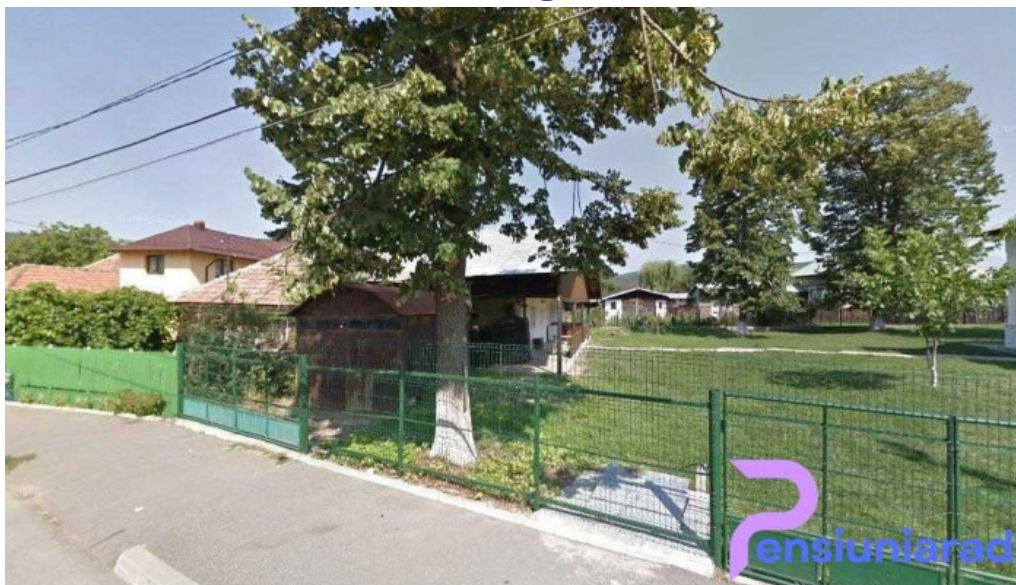

08-18

Vineri
08-14

Sâmb?t?

Închis

Duminic?

Închis

Site-ul web este [Prim?ria M?gureni](#)

Dac? este necesar orice detalii pe care îl crede?i nu este precis referitor la acest portal, v? solicit?m trimiteti un mesaj ?i s? îl remediem cât mai curând posibil|la cea mai mare vitez?|rapid}. Anticipat v? mul?umesc foarte mult.

Imagini

Prim?ria m?gureni m?gureni