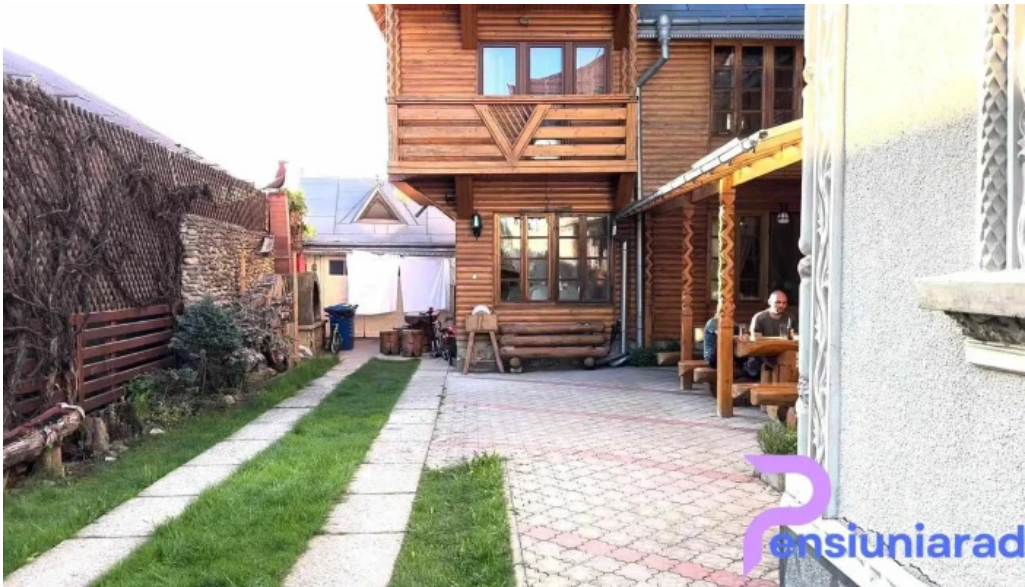

Crizantema videoclipuri