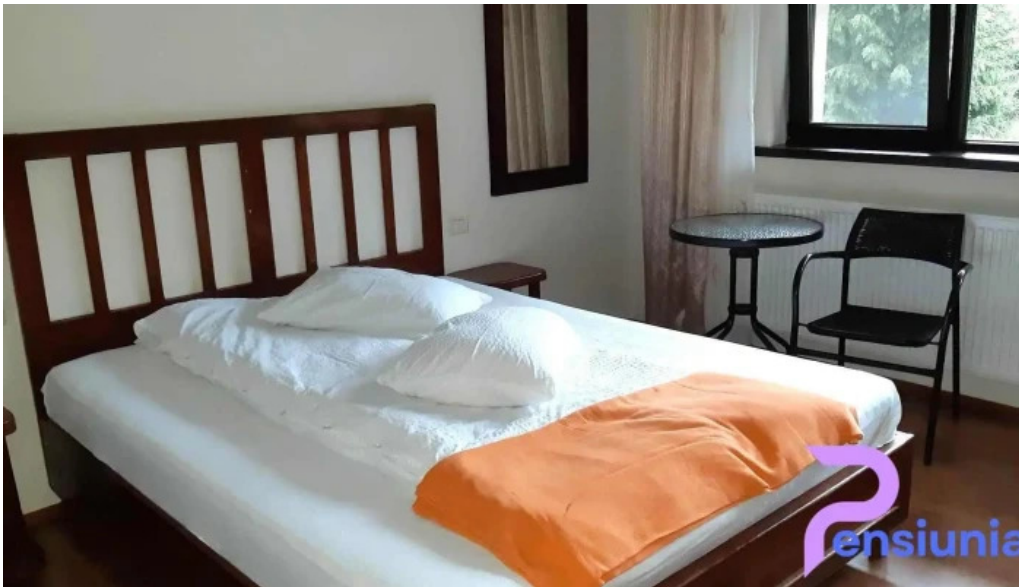

Muntele verde camere