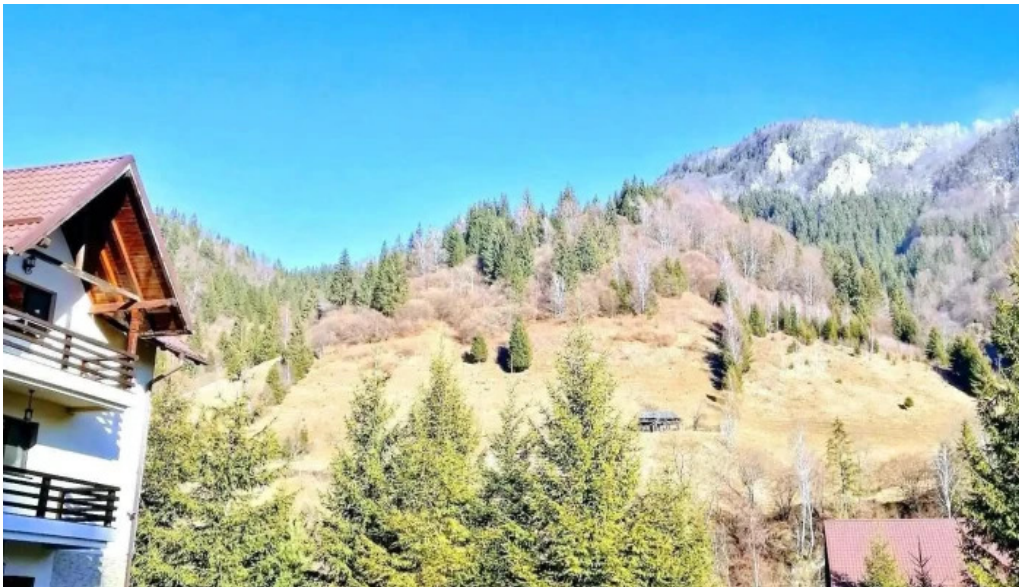

Muntele verde exterior