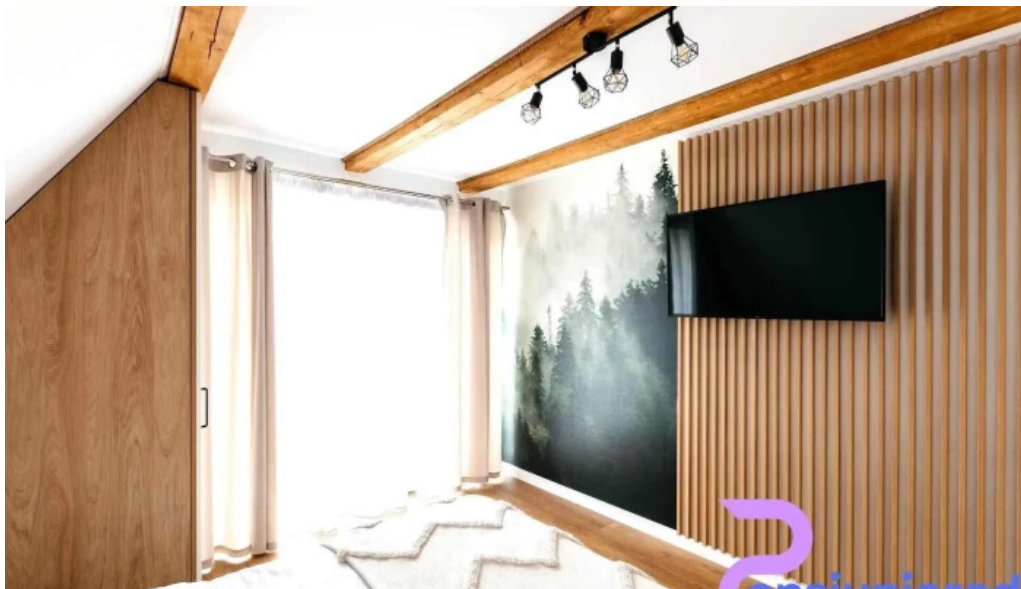

#### **Confort ?i Spa?iu**

Cabana dispune de **trei dormitoare spa?ioase**, fiecare cu baie proprie, perfect? pentru grupuri sau familii. Fiecare camer? este amenajat? cu bun gust,

asigurând un ambient plăcut și relaxant. Oaspeții au la dispoziție o bucătărie complet utilată, care include tot ce este necesar pentru a pregăti mese delicioase.

*Blackwhite panoramic de la proprietar*

*Blackwhite panoramic camere*

*Black white panoramic rimetea*