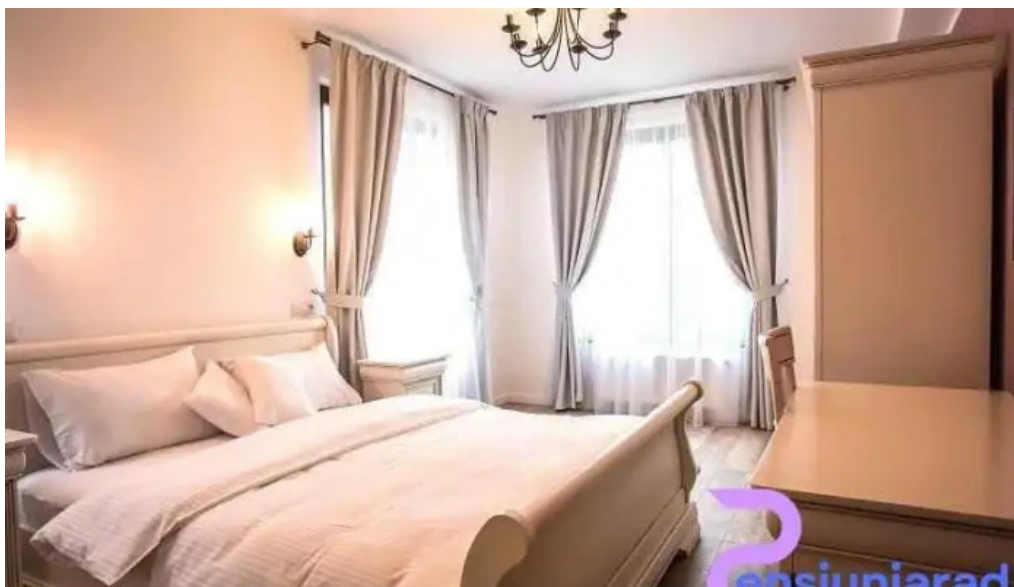

Edelweiss camere

Etichete

satului, pensiunii, pensiunea, confort, recreative, gastronomie, naturii, edelweiss, pensiune, marginea, confortul, fiecare

Conținut similar

4.0 * *Boroaia - Boroaia*

3.9 * *Primăria Dornești - Dornești*

4.7 * *Pensiunea Arina - Coznești*

4.9 * *Casa Sofia Dorna Candrenilor - Dorna Candrenilor*

4.2 * *Hanul Berchisesti - Berchișești*

4.3 * *Hanul Drăgușeni - Drăgușeni*

4.4 * *Trestia - Broșteni*

5.0 * *Casa Aureliana - Ciocnești*

4.7 * *Casa Rita - Cacica*

4.1 * *Pensiunea Domeniul Stanca - Sunători*

Categorii

atracție turistică