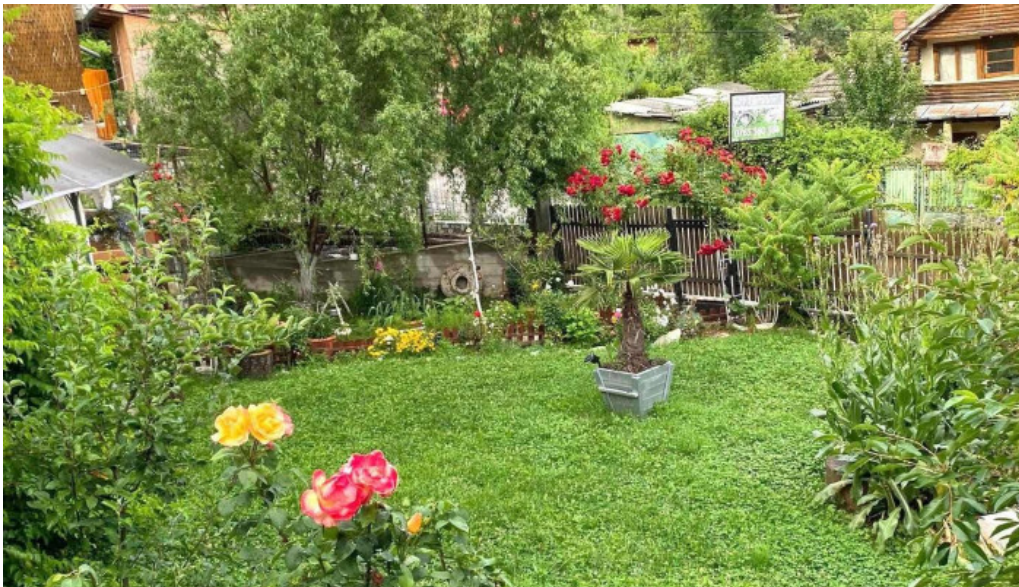

Casa marin exterior