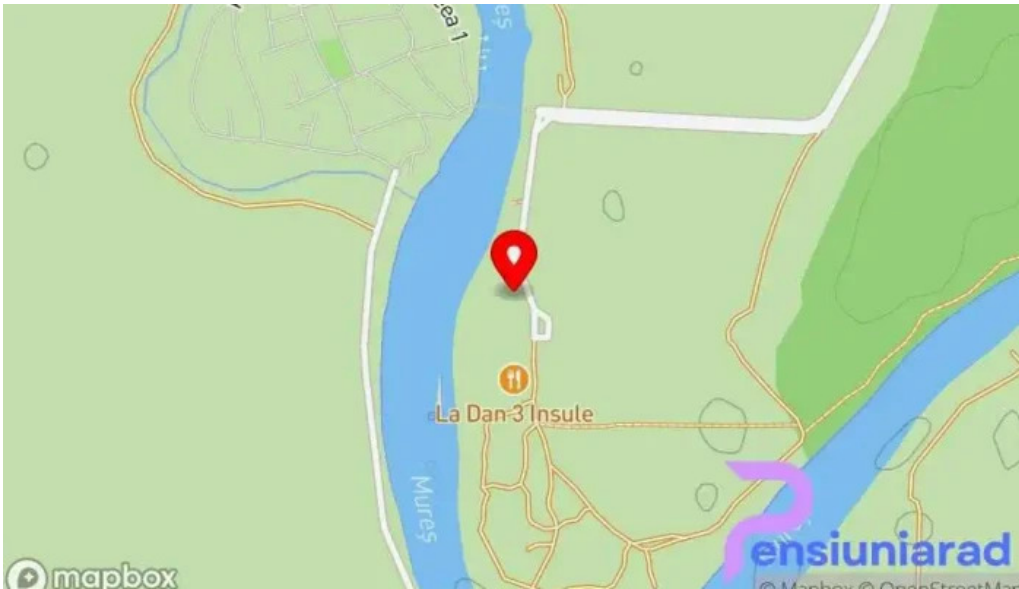

## Imagini

*Pensiunea lunca arad pensiune restaurant terasa padurea ceala zori de zi zona 3 insule*

*Pensiunea lunca arad pensiune restaurant terasa videoclipuri*

*Pensiunea lunca arad pensiune restaurant terasa mancaruribauturi*