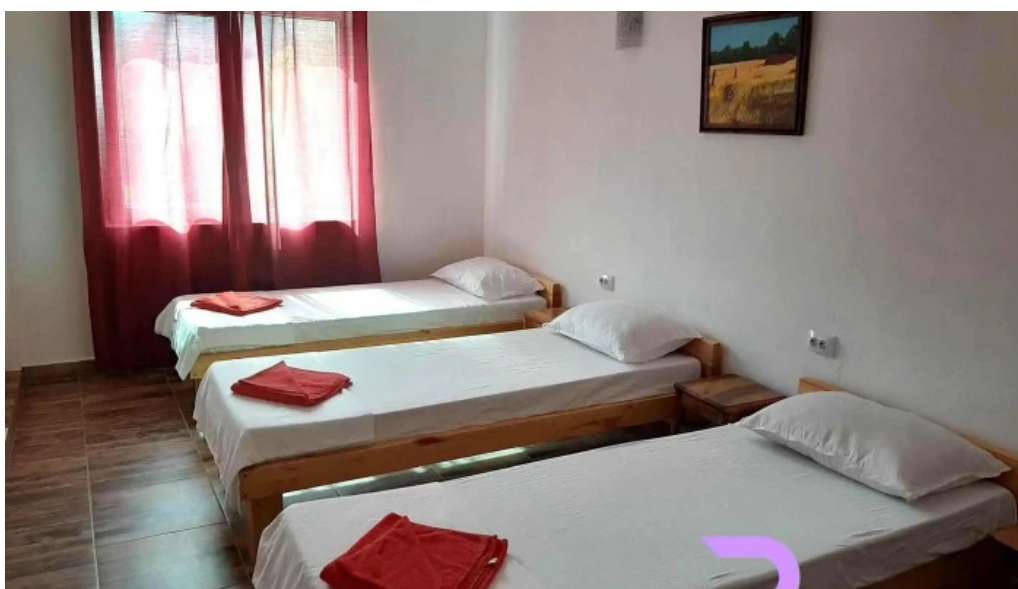

Pensiunea atlas ilia camere

Etichete

pensiunea, natural, turistice, localitatea, pensiune, servicii, confort, pensiunii, deosebit, apropiere, naturii, relaxare

Conținut similar

4.9 * *Casa din Bucovina - P?ltinoasa*

4.9 * *Bucovina - Cacica*

4.7 * *Pensiunea Arina? - Coz?ne?ti*

4.6 * *Pensiunea Irina - Strâmtura*