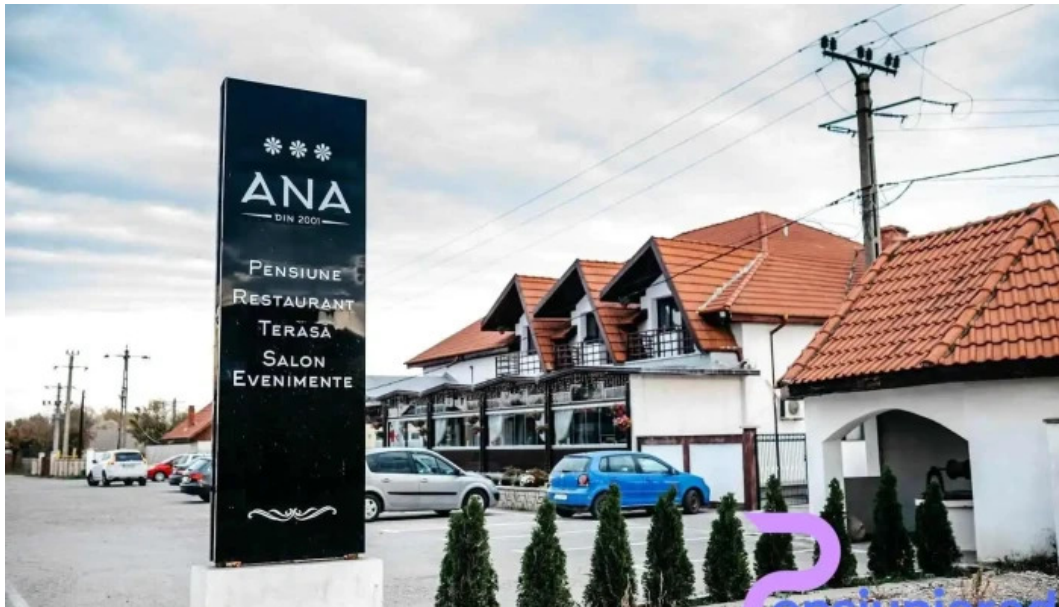

Pensiunea Ana - Girov

girov

<input type="checkbox"/> I'm not a robot	 RECAPTCHA
--	---

Publicat pe: 25/04/25	Vizualiz?ri: 6174
Comentarii: 0	Vezi comentariile
Voturi: 686	Scor: 4.5

https://www.pensiuniarad.ro/pensiune/girov/pensiunea-ana-girov_235851.php

girov

Pensiunea Ana - Girov

Pensiunea Ana din Girov V?cio

Pensiunea Ana este o destina?ie deosebit? situat? în inima naturii, în localitatea Girov V?cio. Aceast? pensiune ofer? un cadru ideal pentru relaxare ?i recreere, fiind locul perfect atât pentru familii, cât ?i pentru cupluri.