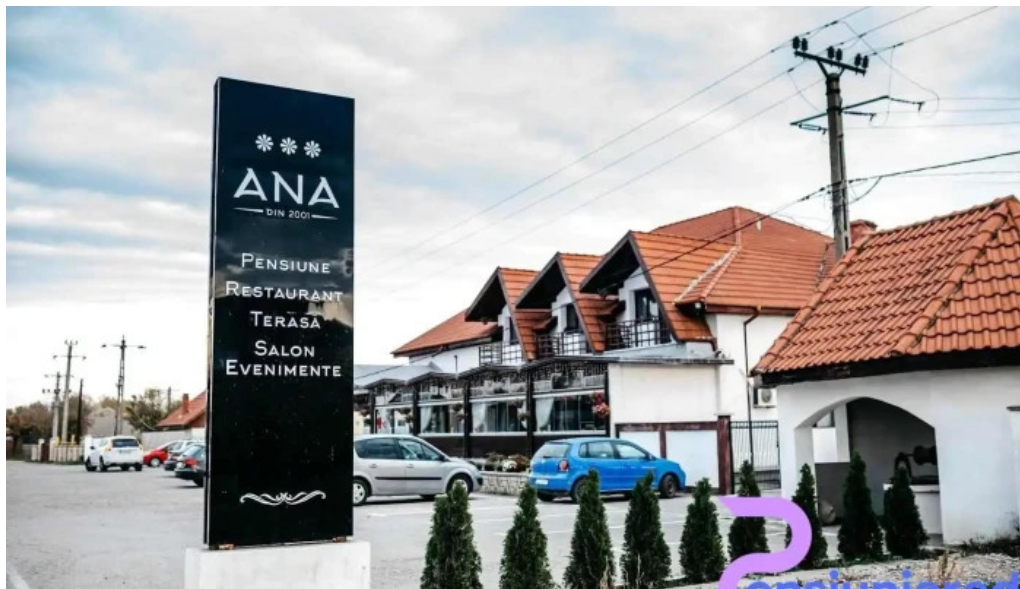

girov

Pensiunea Ana - Girov

Pensiunea Ana din Girov V?cio

Pensiunea Ana este o destina?ie deosebit? situat? în inima naturii, în localitatea Girov V?cio. Aceast? pensiune ofer? un cadru ideal pentru relaxare ?i recreere, fiind locul perfect atât pentru familii, cât ?i pentru cupluri.

Imagini

Pensiunea ana videoclipuri

Pensiunea ana street view si 360deg

Pensiunea ana pat

Pensiunea ana mancaruribauturi

Pensiunea ana hart?

Pensiunea ana girov

Pensiunea ana exterior