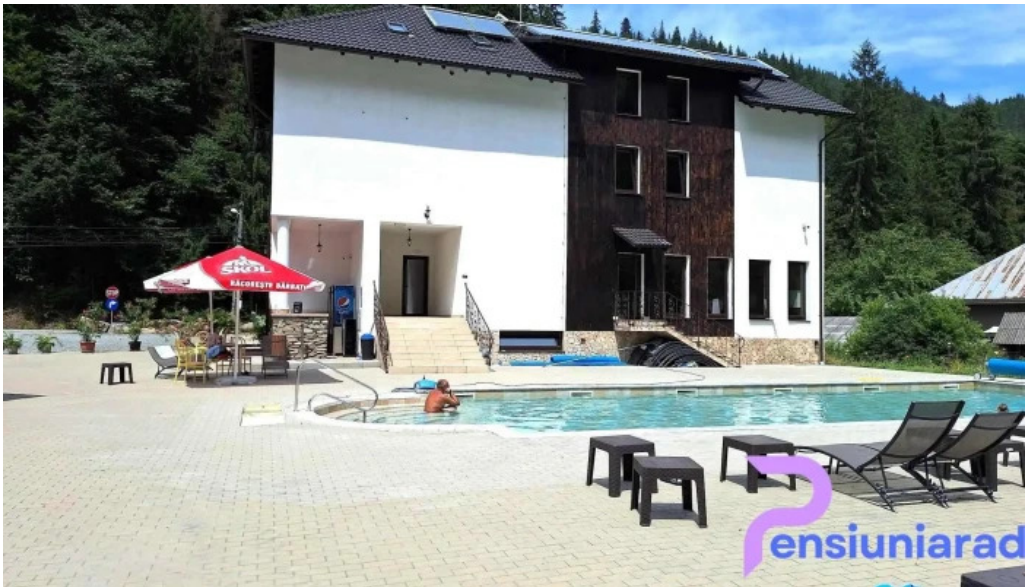

### **Pensiunea Onelia - O Oaz? de Relaxare în Gârda de Sus**

Pensiunea Onelia este un loc deosebit situat în inima naturii, în frumoasa localitate Gârda de Sus. Aceast? pensiune ofer? o experien?? unic?, fiind ideal? atât pentru familii cât ?i pentru cupluri care doresc s? evadeze din cotidian.

privat? De asemenea, pensiunea dispune de o **\*\*teras? spa?ioas?\*** unde oaspe?ii se pot bucura de peisajul montan ?i de aerul curat al zonei.

## **Imagini**

*Onelia videoclipuri*

*Onelia unde*

*Onelia street view si 360deg*

*Onelia mancaruribauturi*

*Onelia hart?*

*Onelia garda de sus*

*Onelia exterior*