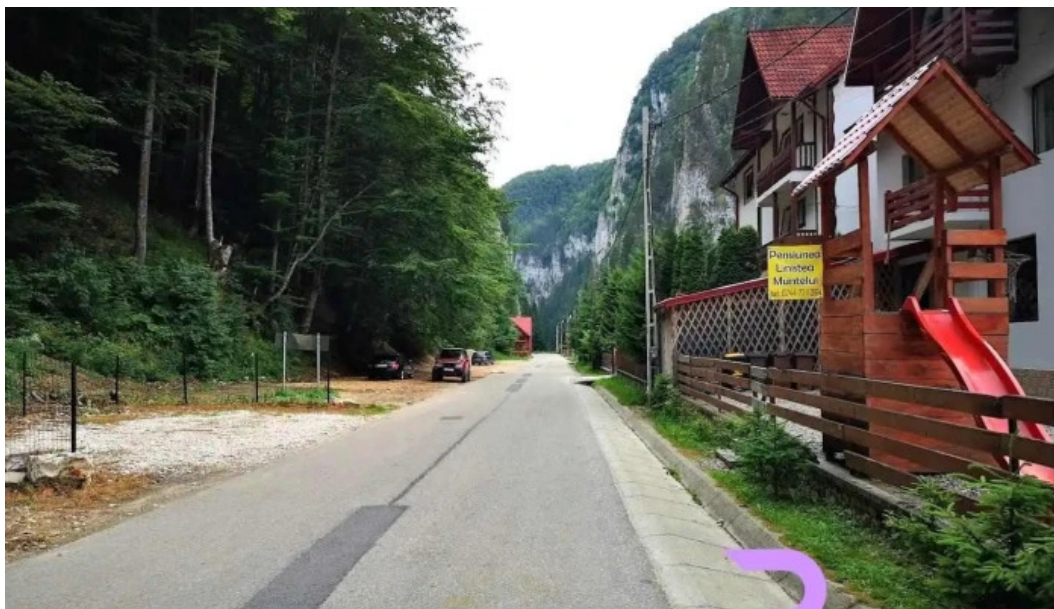

Pensiunea Liliana Cheile Dambovicioarei - Dâmbovicioara

dâmbovicioara

☐ I'm not a robot
RECAPTCHA

Publicat pe: 30/03/25	Vizualiz?ri: 1592
Comentarii: 0	Vezi comentariile
Voturi: 199	Scor: 4.8

<https://www.pensiuniarad.ro/pensiune/dambovicioara/pensiunea-liliana-cheile-dambovicioarei-dambovicioara_181871.php>

dâmbovicioara

Pensiunea Liliana Cheile Dambovicioarei - Dâmbovicioara

Pensiunea Liliana - Un refugiu de vis în Cheile Dâmbovicioarei

Pensiunea Liliana, situat? în incantele ****Cheile Dâmbovicioarei****, ofer? o experien?? de neuitat pentru to?i cei care doresc s? scape de agita?ia cotidian?. Aceast? pensiune este locul perfect pentru a te relaxa în mijlocul naturii.

Atrac?ii ?i activit??i

Una dintre cele mai mari atrac?ii ale Pensiunii Liliana este ****peisajul****