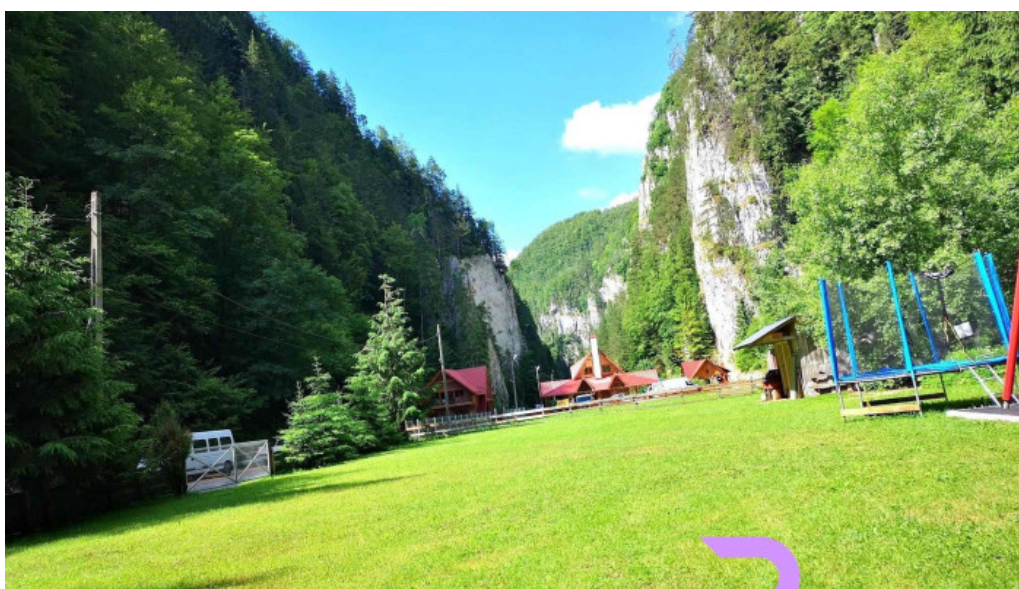

Pensiunea liliana cheile dambovicioarei de la vizitatori