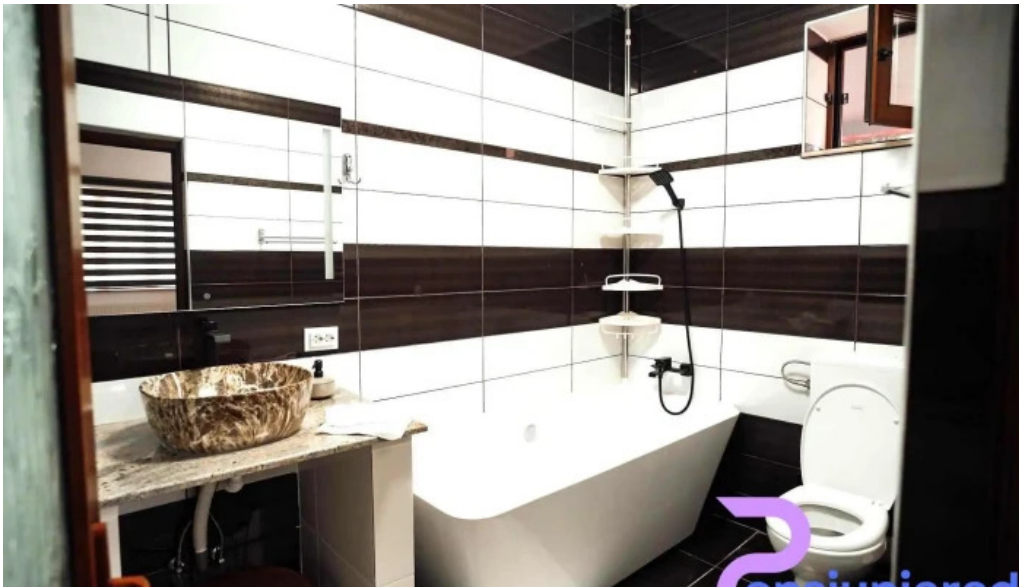

Casa cu elefanti de la proprietar