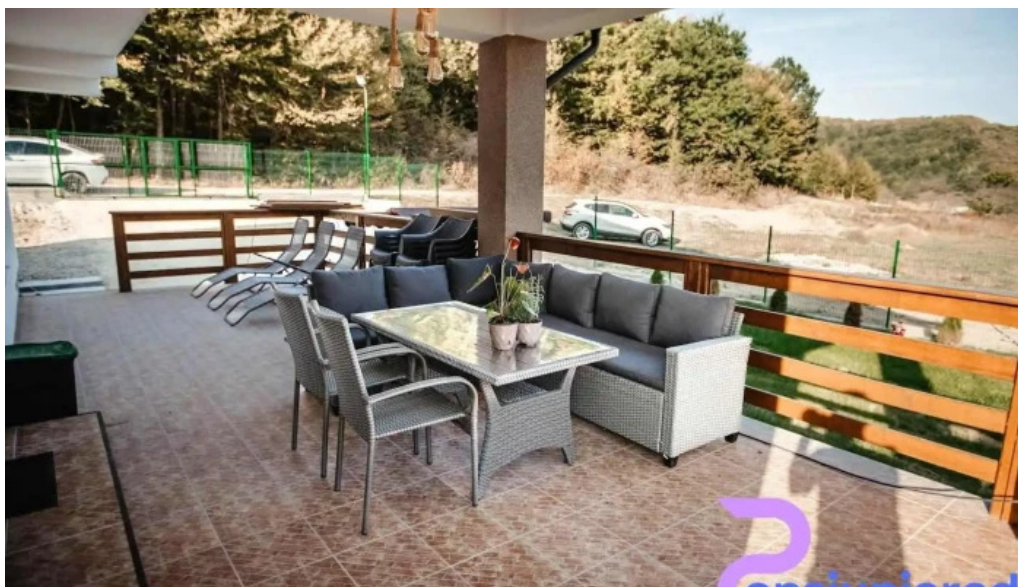

Pensiunea cristina comuna mice?ti