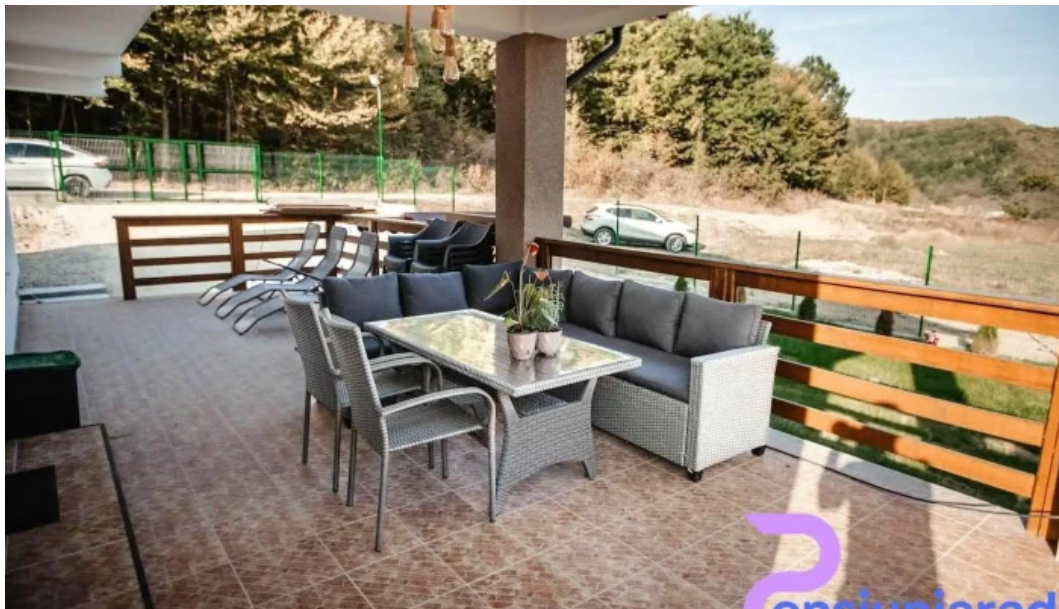

Pensiuniarad: Servicii si comer? in Romania

Pensiunea Cristina - Comuna Mice?ti

comuna mice?ti

☐ I'm not a robot
RECAPTCHA

Publicat pe: 31/03/25	Vizualiz?ri: 80
Comentarii: 0	Vezi comentariile
Voturi: 8	Scor: 4.4

<https://www.pensiuniarad.ro/pensiune/comuna-mice?ti/pensiunea-cristina-comuna-mice?ti_1834>

60.php

comuna mice?ti

Pensiunea Cristina - Comuna Mice?ti

Pensiunea Cristina din Comuna Mice?ti

Pensiunea Cristina reprezint? o destina?ie ideal? pentru cei care doresc s? se bucure de lini?te ?i confort în mijlocul naturii. Situat? într-o zon? pitoreasc?, pensiunea ofer? un cadru perfect pentru relaxare ?i distrac?ie.

Facilit??i ?i servicii

La Pensiunea Cristina, oaspe?ii au parte de o gam? variat? de **facilit??i moderne**. Camerele sunt dotate cu tot ceea ce este necesar pentru un sejur