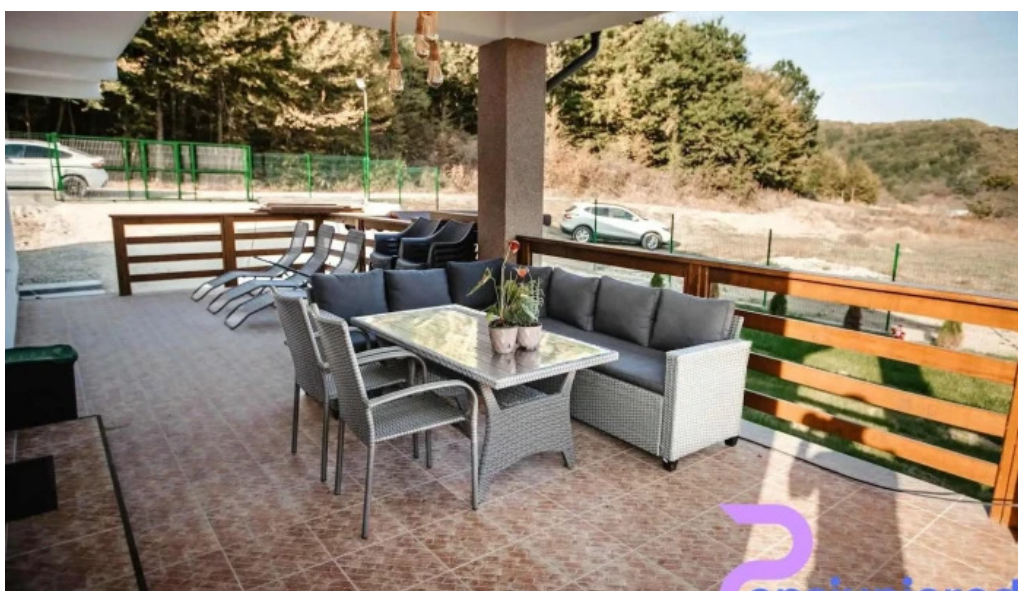

Pensiunea cristina cum s? ajungi acolo