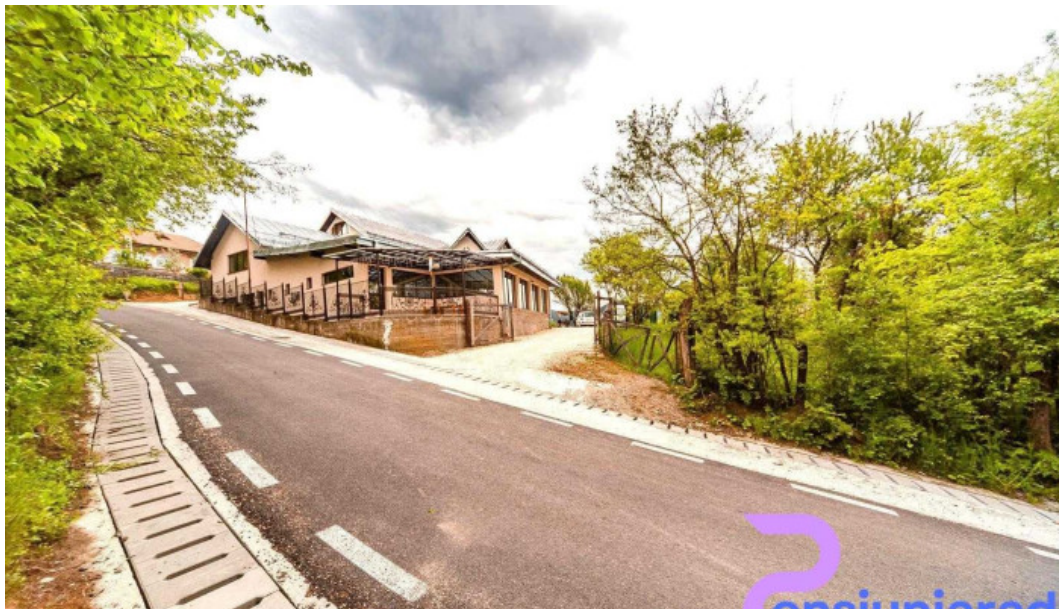

Pensiunea Casa de Vis - Bughea De Sus

bughea de sus

☐ I'm not a robot	 RECAPTCHA

Publicat pe: 28/03/25	Vizualiz?ri: 152
Comentarii: 0	Vezi comentariile
Voturi: 19	Scor: 4.9

<https://www.pensiuniarad.ro/pensiune/bughea-de-sus/pensiunea-casa-de-vis-bughea-de-sus_178304.php>

bughea de sus

Pensiunea Casa de Vis - Bughea De Sus

Pensiunea Casa de Vis - O oaz? de lini?te în Bughea de Sus

Pensiunea Casa de Vis este un loc deosebit situat în pitoreasca localitate Bughea de Sus. Aceast? pensiune ofer? o experien?? unic?, combinând confortul modern cu farmecul tradi?ional românesc.

Atrac?iile Pensiunii

Oaspe?ii care au avut pl?cerea de a se caza la Pensiunea Casa de Vis men?ioneaz? adesea ****ospitalitatea**** ?i ****amabilitatea gazdelor****. Fiecare