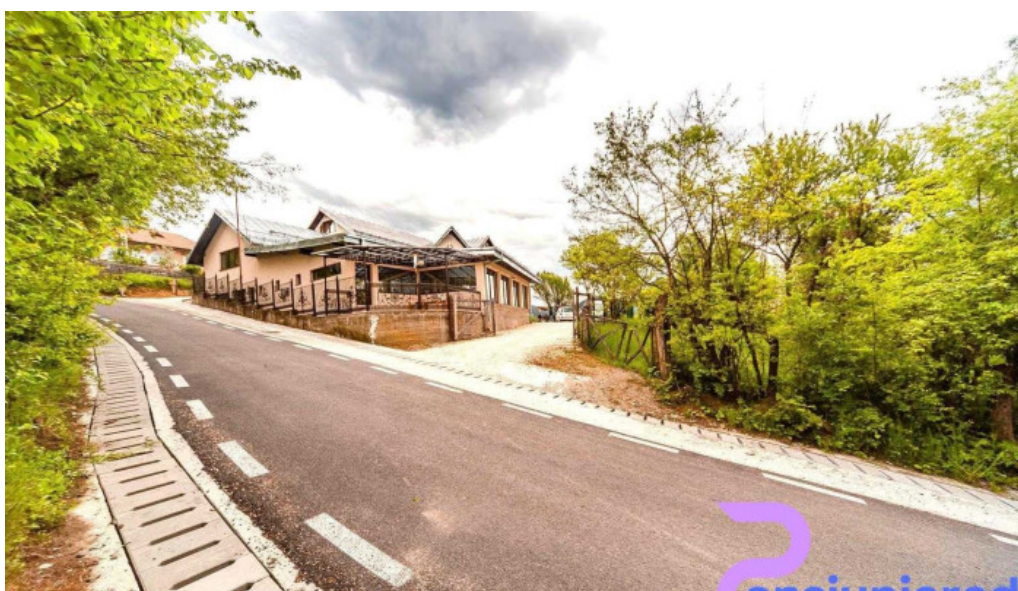

Pensiunea casa de vis bughea de sus

Etichete

amabilitatea, ospitalitatea, preparate, localitate, pensiune, gazdelor, confortul, pitoreasca, deosebit, pensiunea, farmecul, pensiunii

Conținut similar

4.1 * Casa din Vis - Dorna Arini

3.7 * Vicovu de Sus - Vicovu De Sus

3.5 * Horodnic de Sus - Horodnic De Sus

4.9 * Casa Strabunicului - Pârteții De Sus