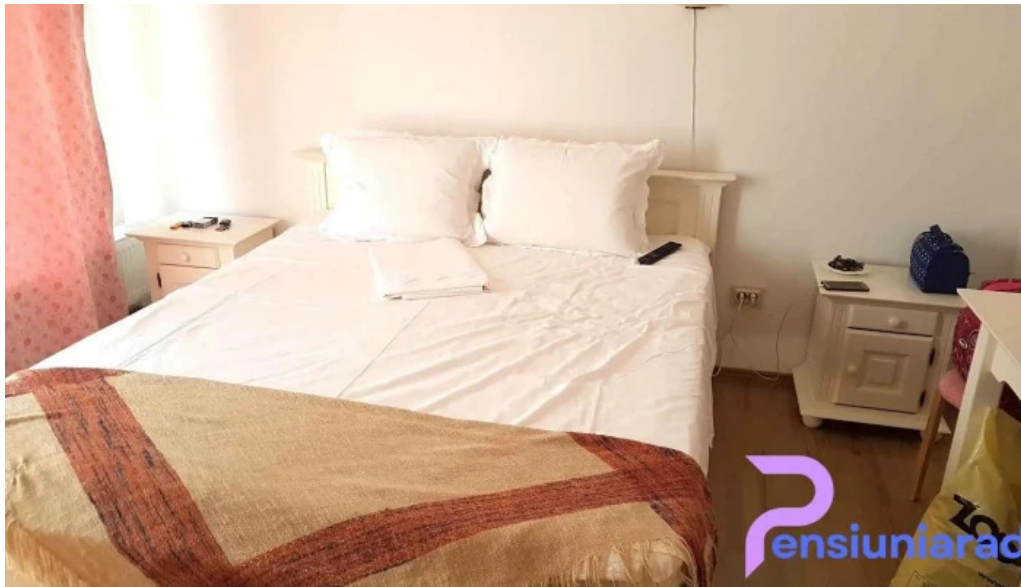

Pensiunea margareta camere