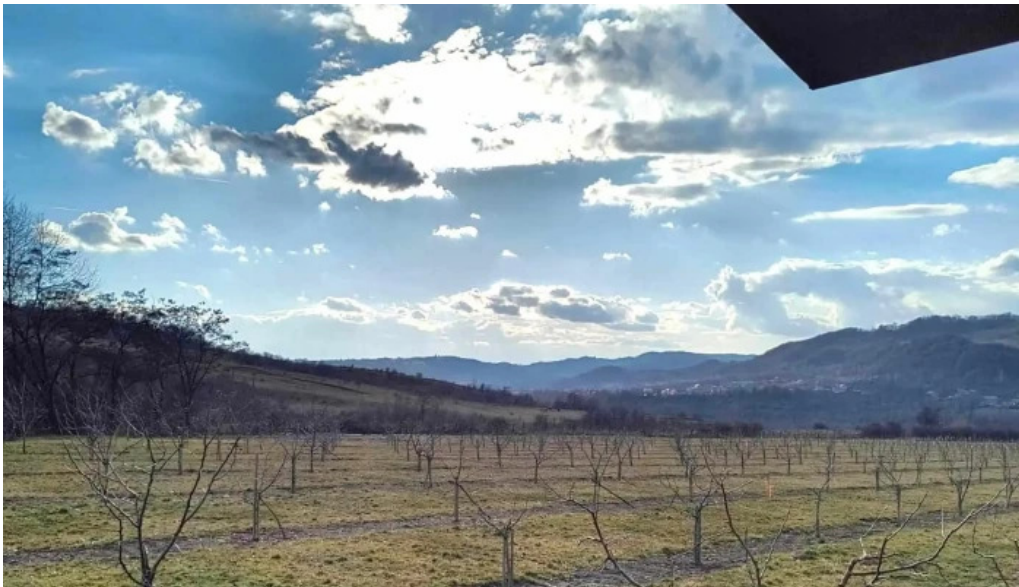

Hanul din meri fotografii