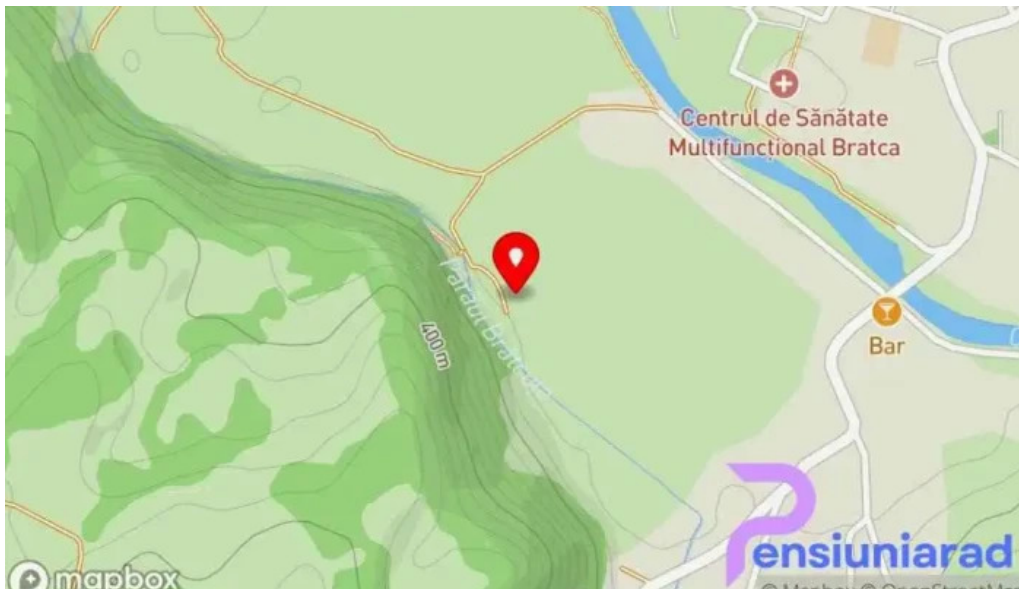

Pensiunea lavanda bratca bihor hart?