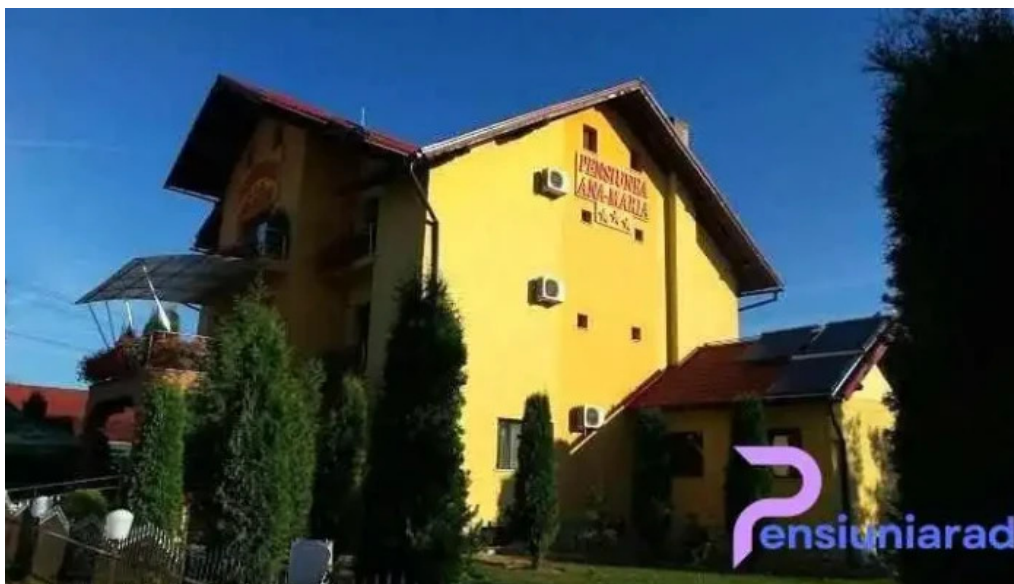

Pensiunea ana maria brad

Etichete

relaxare, pensiunii, confortul, localitate, camerele, naturii, pitoreasca, pensiunea, ospitalitatea, perfect, dispune, fiecare

Conținut similar

5.0 * *Pensiunea Gamas - Putna*

4.6 * *Pensiunea Irina - Strâmtura*

4.4 * *Trestia - Broteni*

4.9 * *Pensiunea Andaluz - Poiana Micului*

4.1 * *Pensiunea Domeniul Stanca - Sunatori*

4.3 * *Pensiunea Iuliana - Poiana Stampei*

4.7 * *Pensiunea Agroturistica Poiana - Poiana Negrii*

4.5 * *Pensiunea 12 Apostoli, Poiana Negrii - Poiana Negrii*

4.7 * *Pensiunea Teo Andreea - Panaci*

5.0 * *Pensiunea Hardic - Horodnic De Sus*

Categorii

atracție turistic?