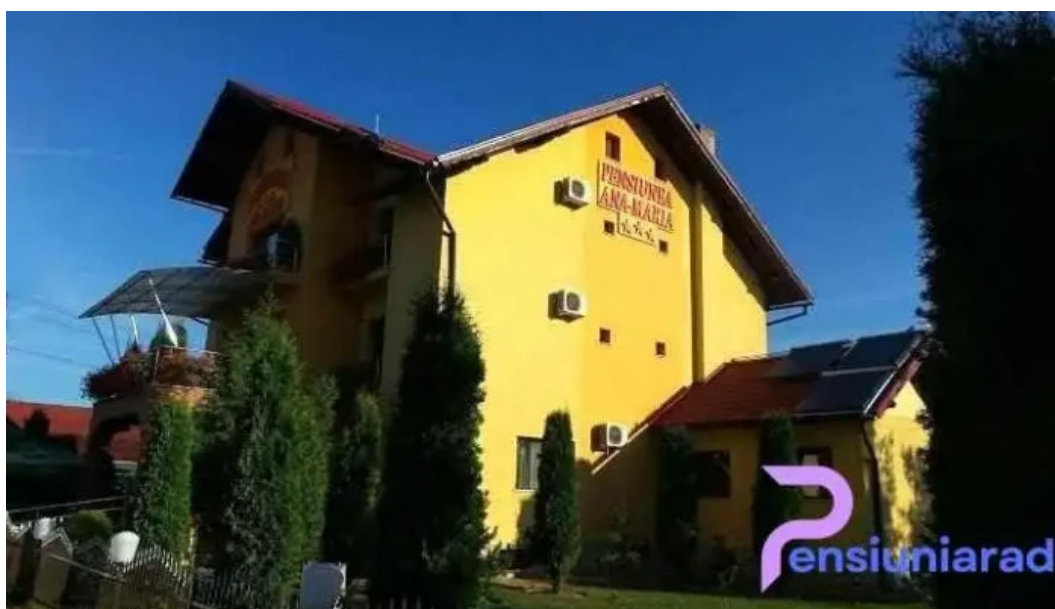

brad

Pensiunea Ana Maria - Brad

Pensiunea Ana Maria – O Oaz? de Relaxare în Brad V?cior

Pensiunea Ana Maria este locul perfect pentru cei care doresc s? scape de agita?ia cotidian? ?i s? se bucure de frumoase?ea naturii. Situat? în pitoreasca localitate Brad V?cior, pensiunea ofer? o experien?? unic?, combinând confortul cu ospitalitatea tradi?ional?.