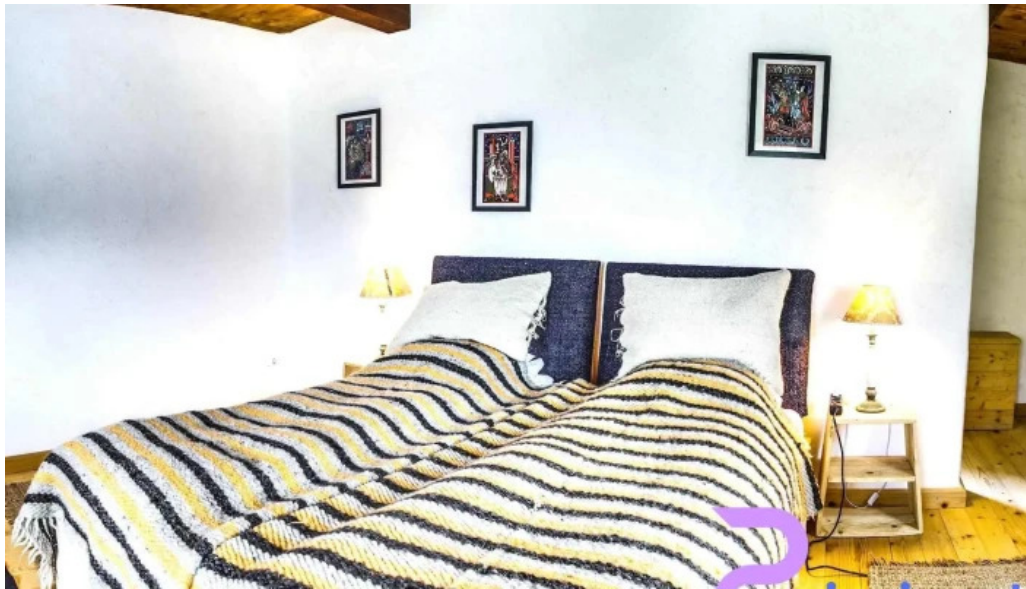

Ravens nest camere