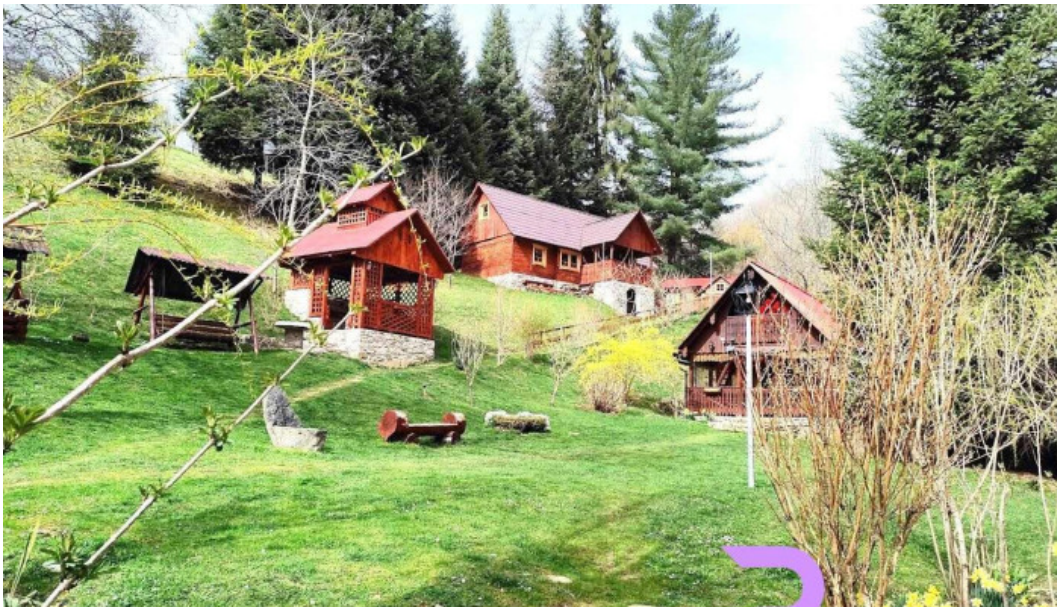

Cabana Buruia - Bulze?tii De Sus

bulze?tii de sus

<input type="checkbox"/> I'm not a robot	 reCAPTCHA
--	---

Publicat pe: 23/03/25	Vizualiz?ri: 350
Comentarii: 0	Vezi comentariile
Voturi: 35	Scor: 4.7

https://www.pensiuniarad.ro/motel/bulze?tii-de-sus/cabana-buruia-bulze?tii-de-sus_171544.php

bulze?tii de sus

Cabana Buruia - Bulze?tii De Sus

Motel Cabana Buruia - Oaza de Relaxare în Bulze?tii de Sus

Motel Cabana Buruia este destina?ia perfect? pentru cei care caut? un refugiu lini?tit în mijlocul naturii. Situat în **Bulze?tii de Sus**, acest motel ofer? o experien?? unic?, combinând confortul modern cu frumuse?ea peisajului rural.

asemenea, motelul dispune de un restaurant unde vizitatorii pot savura preparate tradi?ionale, preg?tite cu ingredientele cele mai proaspete.

Activit?i Recrea?ionale

Pentru cei dornici de aventur?, zona din jurul motelului ofer? oportunit?i excelente pentru **drume?ii** ?i explor?ri în natur?. Plimb?rile prin p?dure sau excursiile la obiectivele turistice din apropiere sunt doar câteva dintre activit?ile disponibile. Motel Cabana Buruia este locul ideal pentru a te deconecta de agita?ia cotidian?.