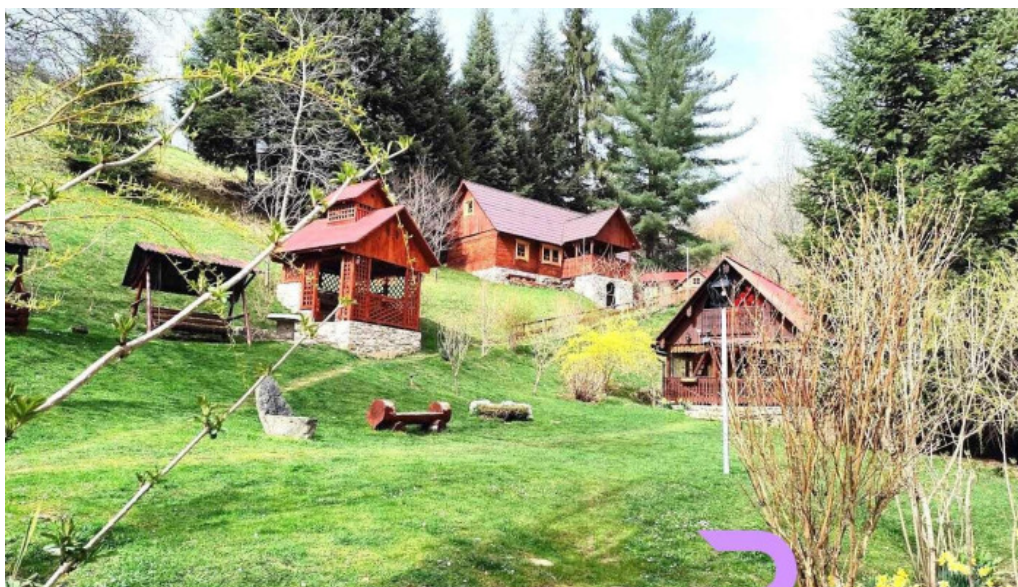

Cabana buruia bulze?tii de sus

Etichete

necesar, refugiul, motelului, naturii, numeroase, mijlocul, peisajului, vizitatorii, relaxare, confortul, camerele, beneficia

Con?inut similar

3.5 * *Horodnic de Sus - Horodnic De Sus*

4.5 * *Dumbr?vi?a de Sus, Suceava - Dumbr?vi?a*

4.9 * *Bucovina Mea - Breaza De Sus*

3.9 * *Comuna Horodnic de Sus - Romania*

4.0 * *Plaiul Bucovinei - Horodnic De Sus*

4.3 * *Cabana Corbilor - Dorna Arini*

4.9 * *Cabana Mamuca Putna - Putna*

5.0 * *Pensiunea Hardic - Horodnic De Sus*

4.9 * *Casa Strabunicului - Pârte?tii De Sus*

4.6 * *Hanul Voievozilor - Horodnic De Sus*

Categorii

atrac?ie turistic?