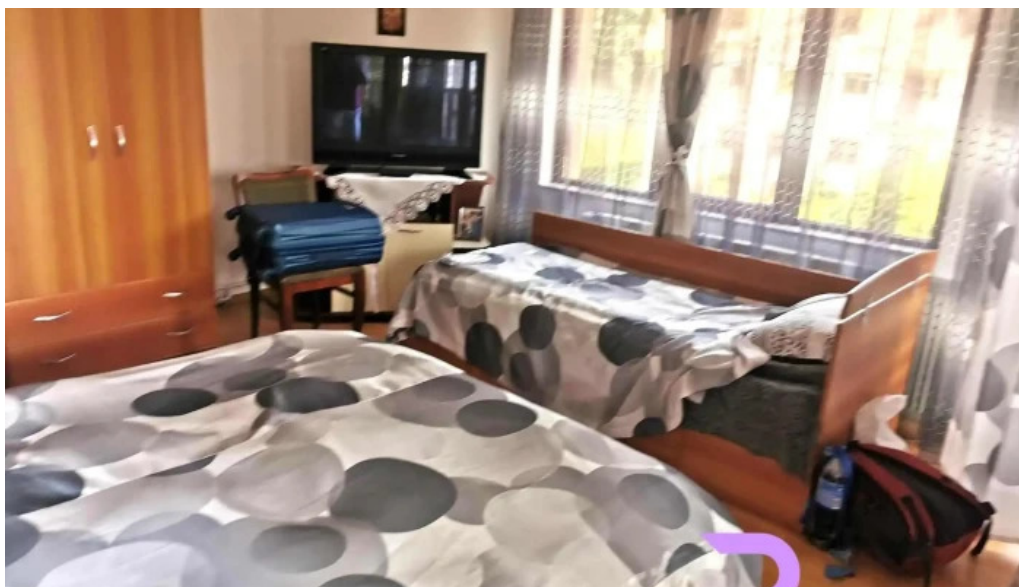

Pensiunea rebecca de la vizitatori